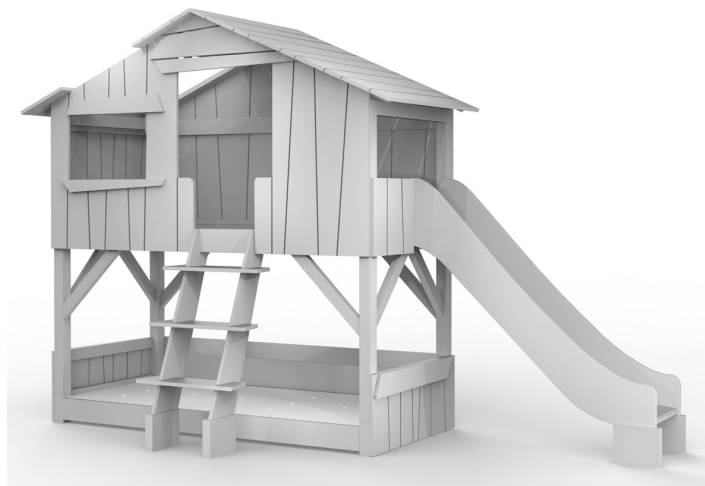

Toboggan pour lits Cabanes Glijbaan voor Boomhut beds Slide for Treehouse beds

REF. CAB LIT 90F MDF - CAB TOBOGGAN
CAB LIT 90F TILLEUL MASS - CAB TOBOGGAN TILL

REF. CAB LIT SUP 90F MDF - CAB TOBOGGAN SUP
CAB LIT SUP 90F TILL MASS - CAB TOBOGGAN SUP TILL