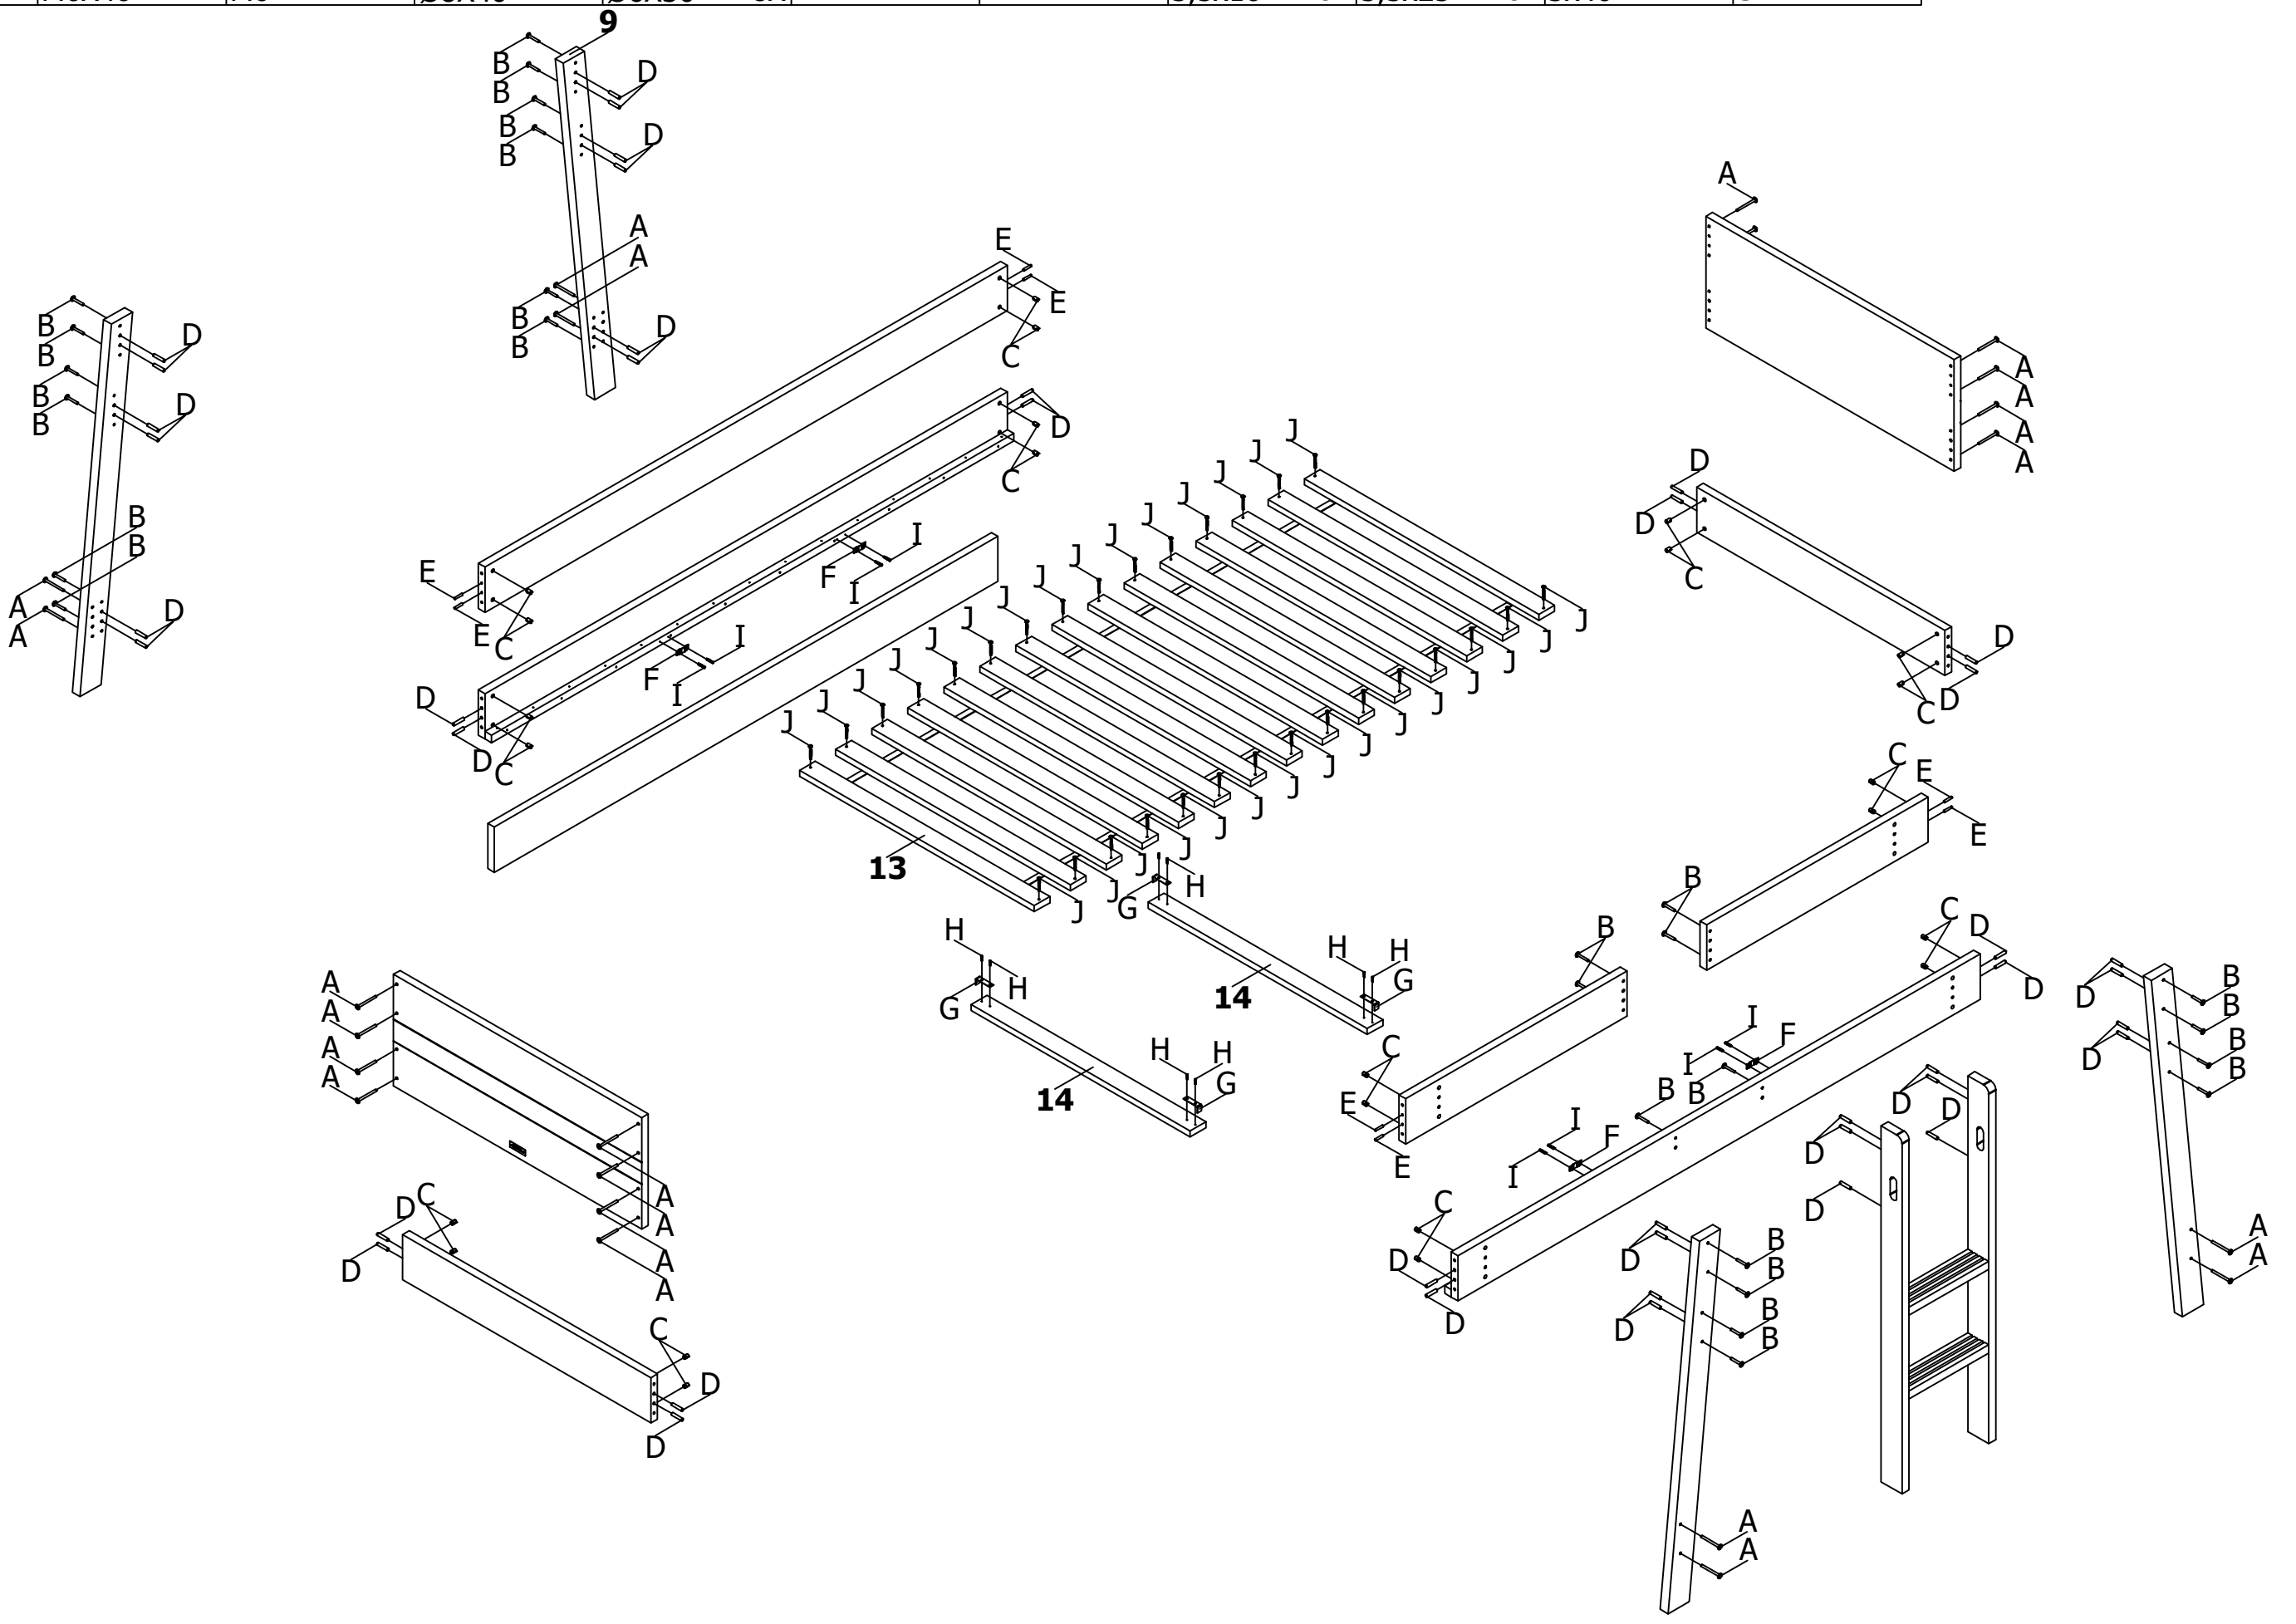

# bopita®

ASSEMBLY INSTRUCTION  
MONTAGE HANDLEIDING  
MONTAGE ANLEITUNG  
NOTICE DE MONTAGE  
MANUAL DE MONTAJE

UK  
NL  
D  
F  
ESP

MODEL  
TYPE  
COLOUR  
ART.CODE

:LISA  
:HHS 90X200  
:WHITE/NATURAL  
:127179.11

1

2

3

4

5

6

7

8

9

10

11

12

13

14

15

16