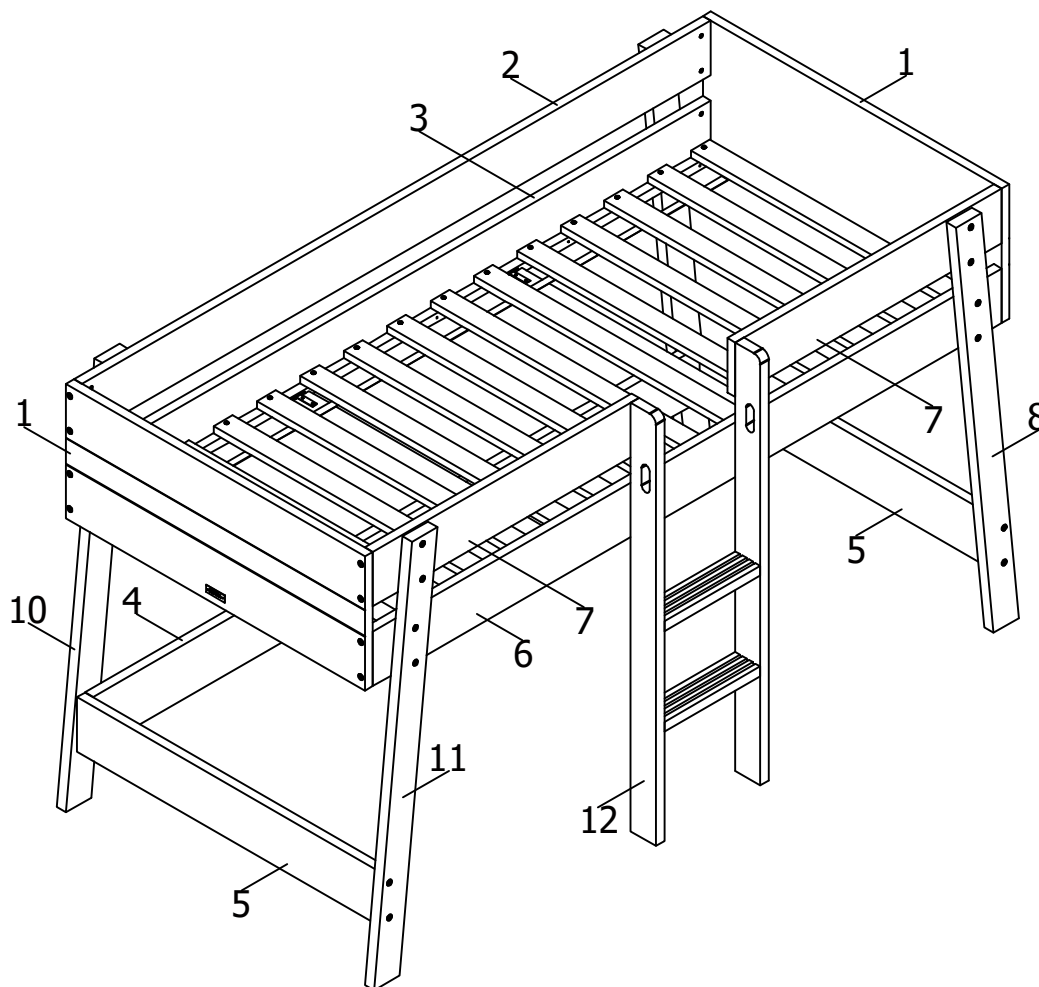

# bopita®

ASSEMBLY INSTRUCTION  
MONTAGE HANDLEIDING  
MONTAGE ANLEITUNG  
NOTICE DE MONTAGE  
MANUAL DE MONTAJE

UK  
NL  
D  
F  
ESP

MODEL  
TYPE  
COLOUR  
ART.CODE

:LISA  
:HHS 90X200  
:WHITE/NATURAL  
:127179.11

Distributor:

BOPITA  
Energieweg 1  
6662 NS Elst  
The Netherlands

[www.bopita.com](http://www.bopita.com)

16.11.2020.

A	B	C	D	E	F	G	H	I	J	K	
											
M6X70	24X M6X40	26X M6	24X Ø8X40	42X Ø6X30	8X	4X	4X 3,5x16	8X 3,5x25	8X 5x40	30X SW4	1X