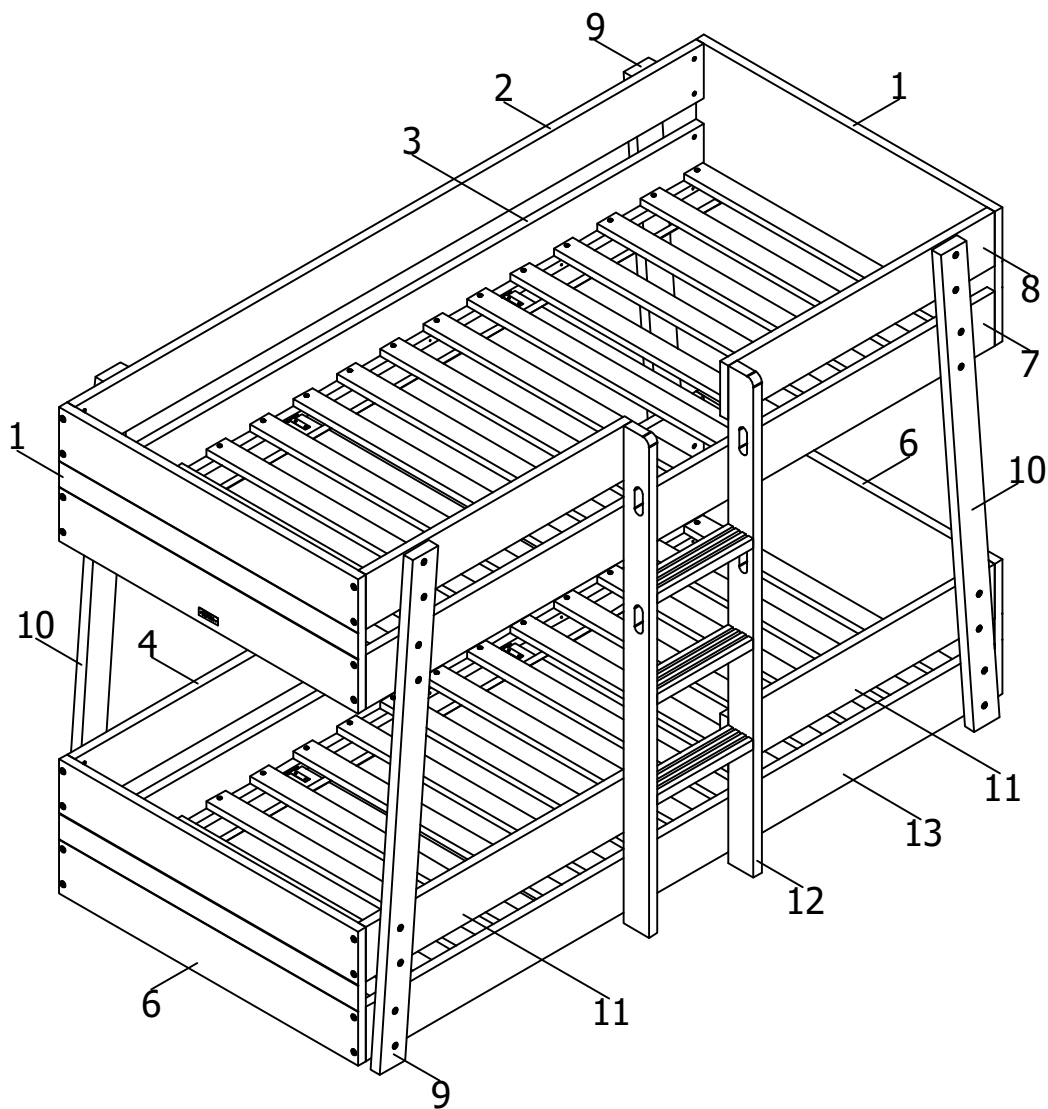

bopita®

ASSEMBLY INSTRUCTION
MONTAGE HANDLEIDING
MONTAGE ANLEITUNG
NOTICE DE MONTAGE
MANUAL DE MONTAJE

UK
NL
D
F
ESP

MODEL
TYPE
COLOUR
ART.CODE

:LISA
:BUNKBED 90X200
:WHITE/NATURAL
:161179.11

Distributor:

BOPITA
Energieweg 1
6662 NS Elst
The Netherlands

www.bopita.com

16.11.2020.

A	B	C	D	E	F	G	H	I	J	K
										
M6X70 32X	M6X40 44X	M6 32X	Ø8X40 48X	Ø6X30 28X	8X	8X	3,5X16 16X	3,5X25 16X	5X40 60X	SW4 1X

1

2

3

4

5