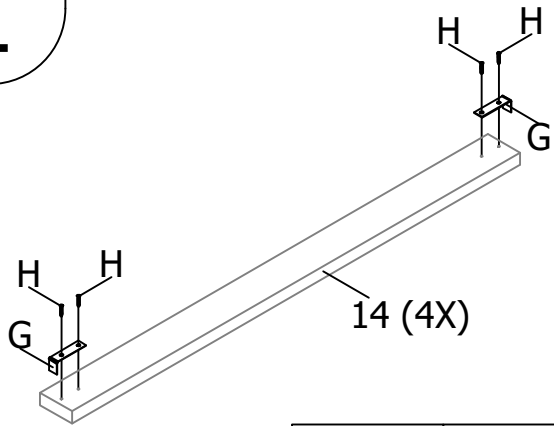

bopita®

ASSEMBLY INSTRUCTION
MONTAGE HANDLEIDING
MONTAGE ANLEITUNG
NOTICE DE MONTAGE
MANUAL DE MONTAJE

UK
NL
D
F
ESP

MODEL
TYPE
COLOUR
ART.CODE

:LISA
:BUNKBED 90X200
:WHITE/NATURAL
:161179.11

Distributor:

BOPITA
Energieweg 1
6662 NS Elst
The Netherlands

www.bopita.com

16.11.2020.

A	B	C	D	E	F	G	H	I	J	K
										
M6X70 32X	M6X40 44X	M6 32X	Ø8X40 48X	Ø6X30 28X	8X	8X	3,5X16 16X	3,5X25 16X	5X40 60X	SW4 1X

1

2

3

4

5