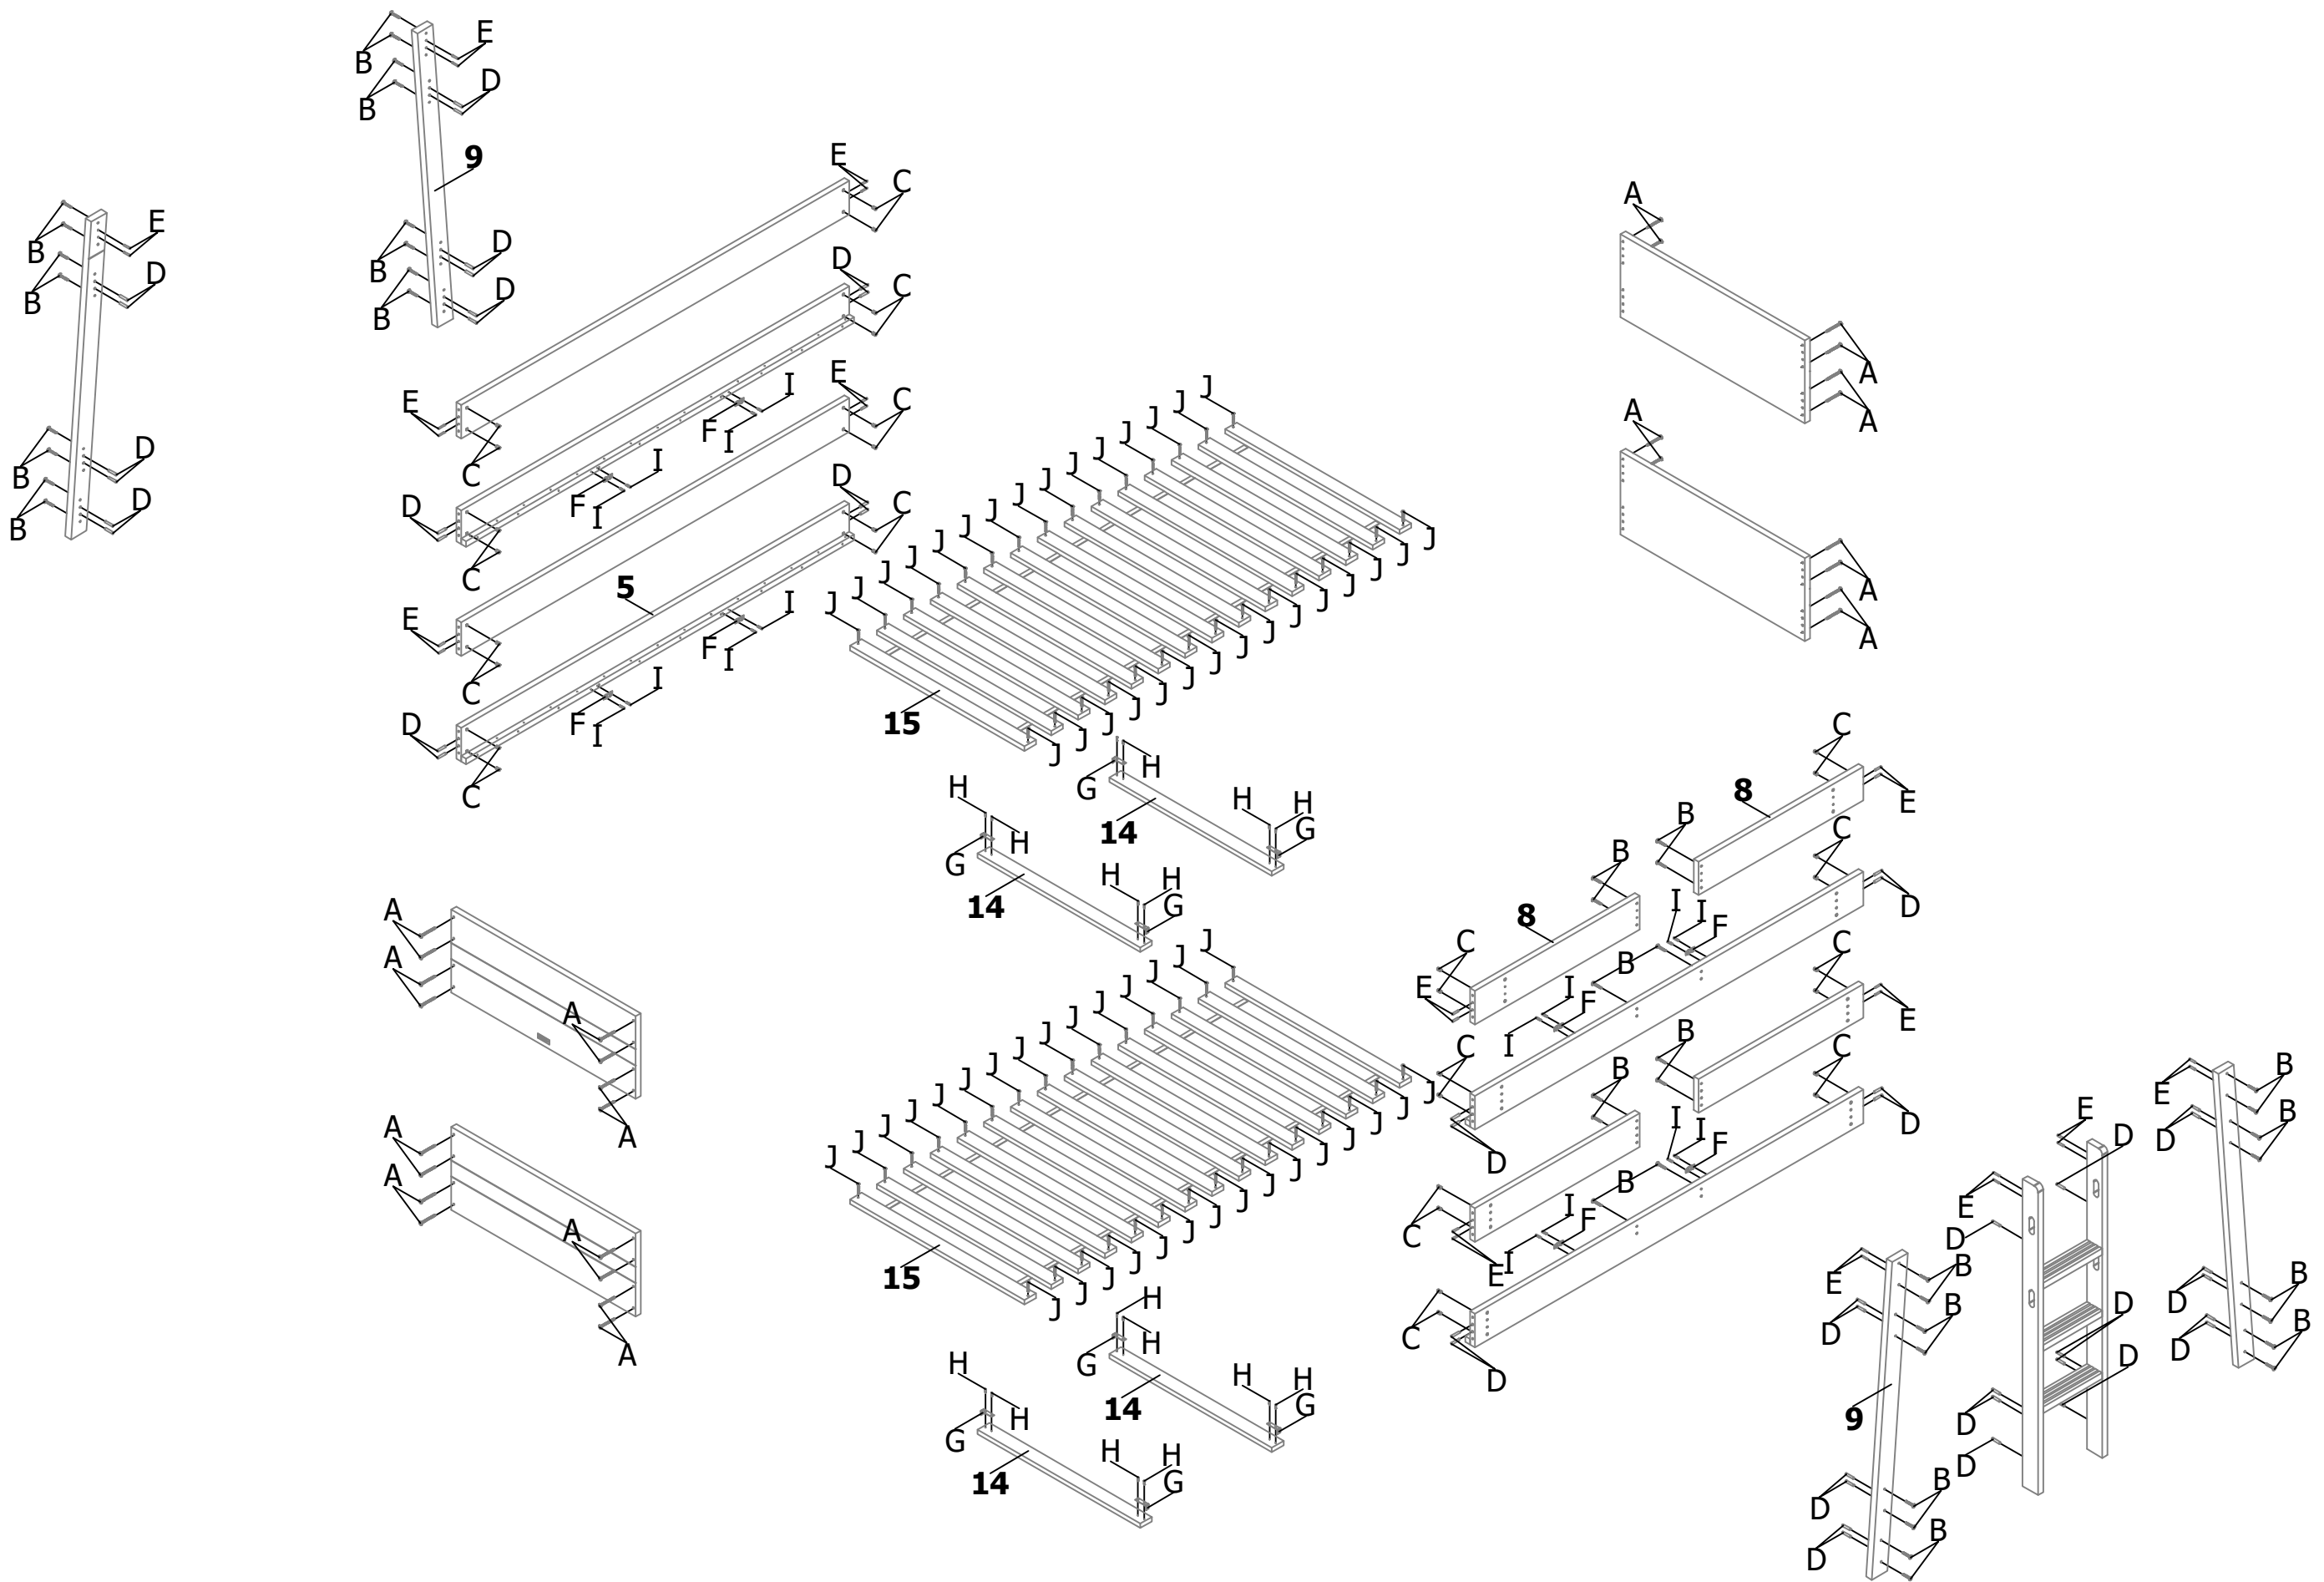

bopita®

ASSEMBLY INSTRUCTION
MONTAGE HANDLEIDING
MONTAGE ANLEITUNG
NOTICE DE MONTAGE
MANUAL DE MONTAJE

UK
NL
D
F
ESP

MODEL
TYPE
COLOUR
ART.CODE

:LISA
:BUNKBED 90X200
:WHITE/NATURAL
:161179.11

Distributor:

BOPITA
Energieweg 1
6662 NS Elst
The Netherlands

www.bopita.com

16.11.2020.

A	B	C	D	E	F	G	H	I	J	K
										
M6X70 32X	M6X40 44X	M6 32X	Ø8X40 48X	Ø6X30 28X	8X	8X	3,5X16 16X	3,5X25 16X	5X40 60X	SW4 1X

1

2

3

4

5