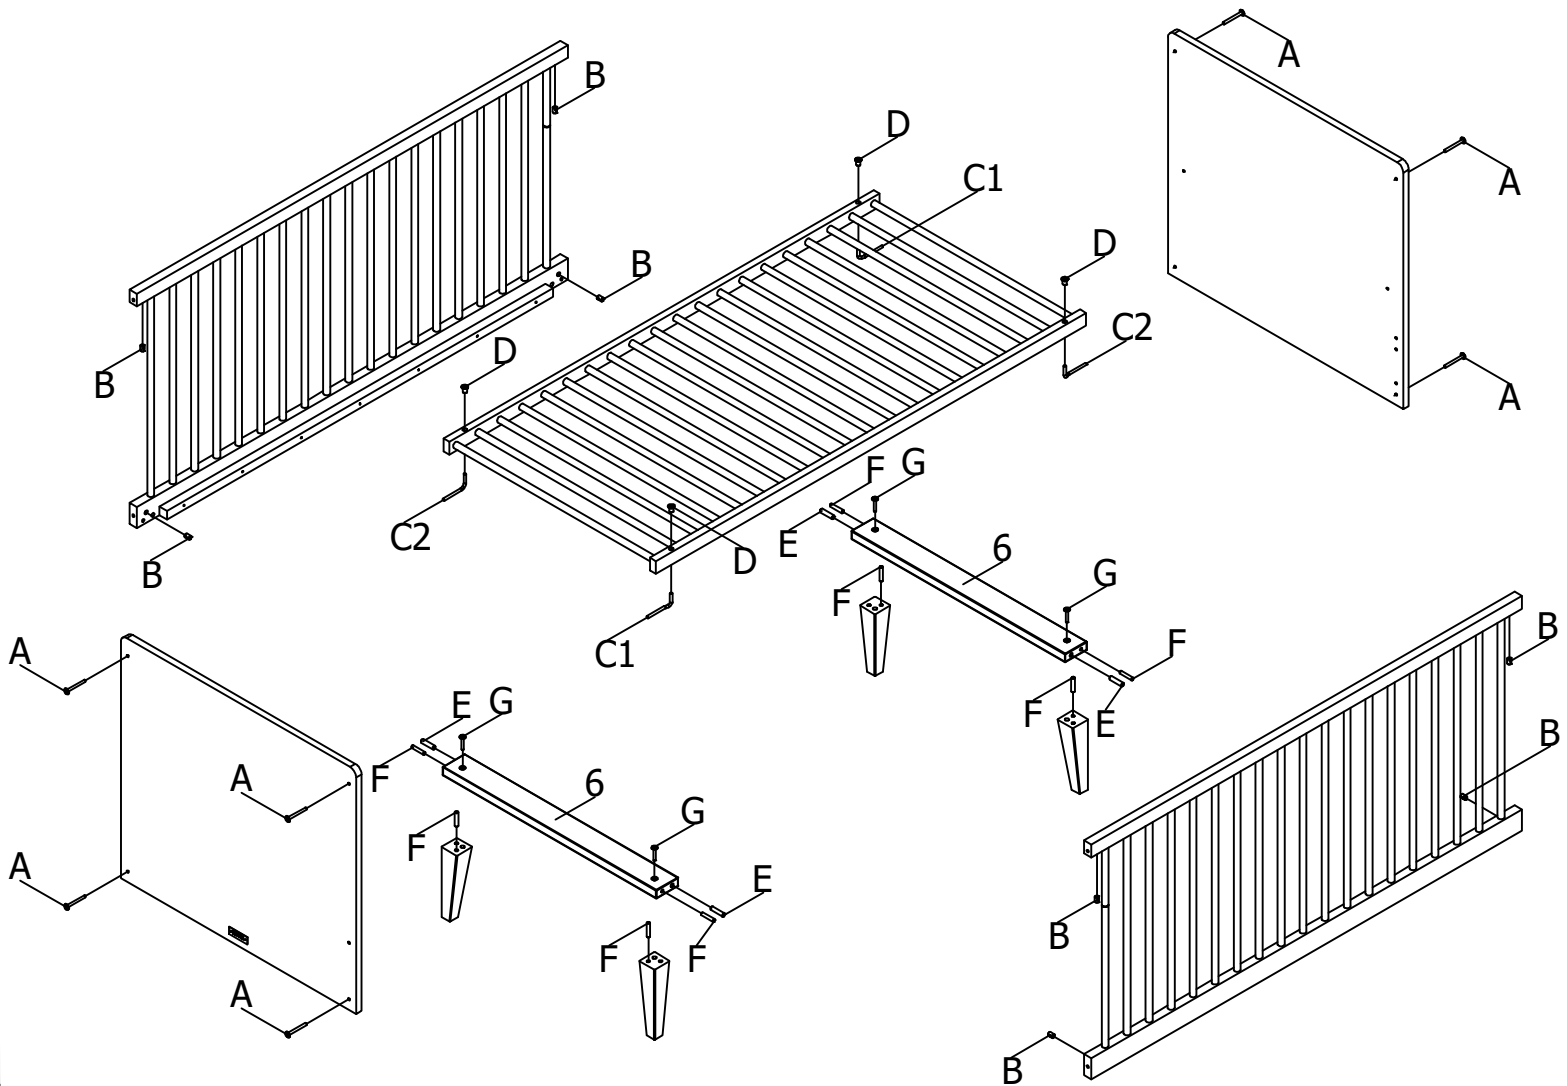

A	B	C1	C2	D	E
M6X60 8X	M6 8X		2X	M6 2X	4X Ø10x40 4X
F	G	H	I	J	
Ø8X40 8X	M6X35 4X	Ø6x30 4X	SW4 1X	SW5 1X