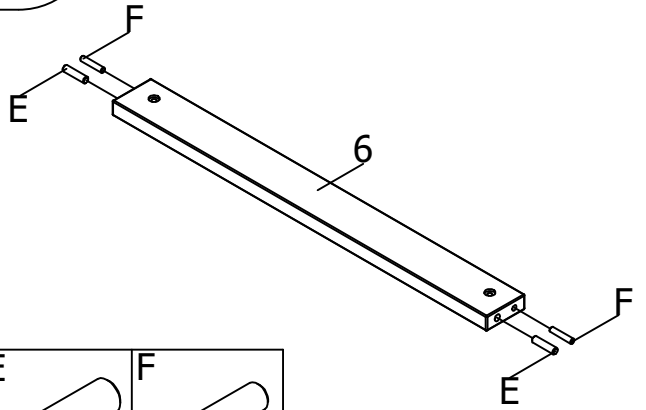

bopita®

ASSEMBLY INSTRUCTION
MONTAGE HANDLEIDING
MONTAGE ANLEITUNG
NOTICE DE MONTAGE
MANUAL DE MONTAJE

UK
NL
D
F
ESP

MODEL
TYPE
COLOUR
ART.CODE

:INDY
:BENCHBED 70X140
:WHITE/NATURAL
:163195.03

Distributor:

BOPITA
Energieweg 1
6662 NS Elst
The Netherlands

www.bopita.com

18.06.2020.

A	B	C1	C2	D	E
					
M6X60 8X	M6 8X		2X	M6 2X	4X Ø10x40 4X
F	G	H	I	J	
					
Ø8X40 8X	M6X35 4X	Ø6x30 4X	SW4 1X	SW5 1X	

1a

2a

3a

4a