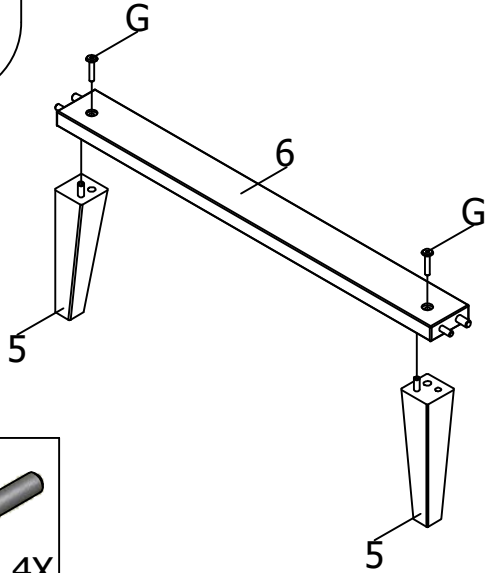

bopita®

ASSEMBLY INSTRUCTION
MONTAGE HANDLEIDING
MONTAGE ANLEITUNG
NOTICE DE MONTAGE
MANUAL DE MONTAJE

UK
NL
D
F
ESP

MODEL
TYPE
COLOUR
ART.CODE

:INDY
:BENCHBED 70X140
:WHITE/NATURAL
:163195.03

Distributor:

BOPITA
Energieweg 1
6662 NS Elst
The Netherlands

www.bopita.com

18.06.2020.

A	B	C1	C2	D	E
					
M6X60 8X	M6 8X		2X	M6 2X	4X Ø10x40 4X
F	G	H	I	J	
					
Ø8X40 8X	M6X35 4X	Ø6x30 4X	SW4 1X	SW5 1X	

1a

2a

3a

4a