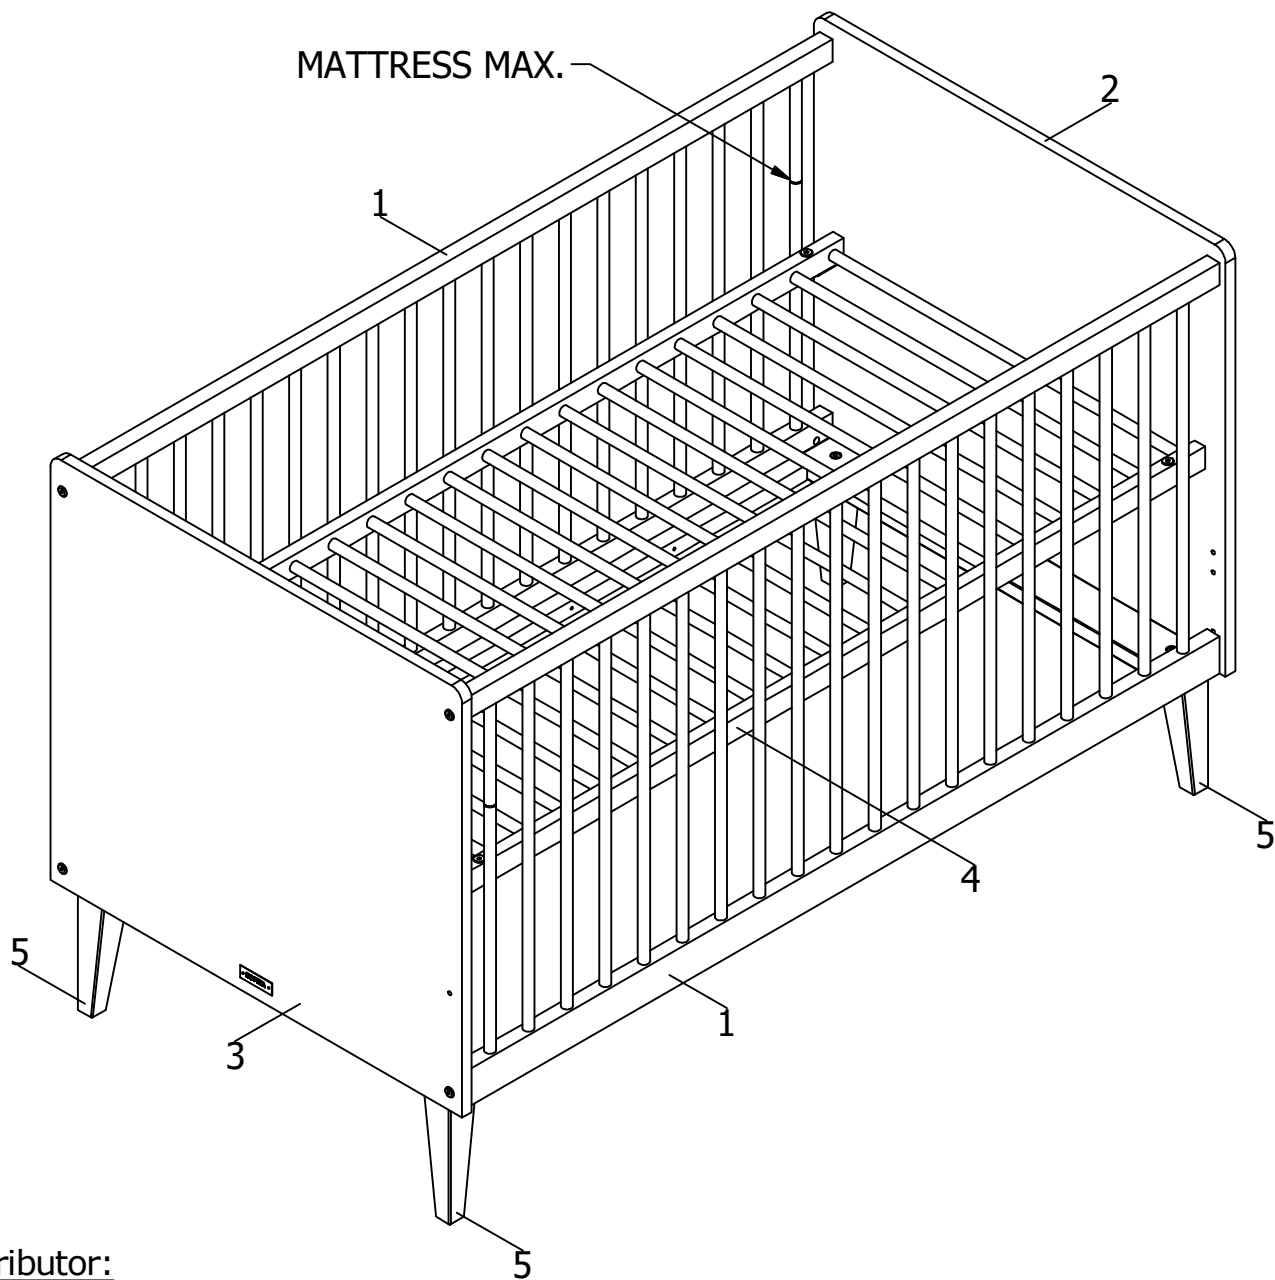

bopita®

ASSEMBLY INSTRUCTION
MONTAGE HANDLEIDING
MONTAGE ANLEITUNG
NOTICE DE MONTAGE
MANUAL DE MONTAJE

UK
NL
D
F
ESP

MODEL
TYPE
COLOUR
ART.CODE

:INDY
:BENCHBED 70X140
:WHITE/NATURAL
:163195.03

Distributor: