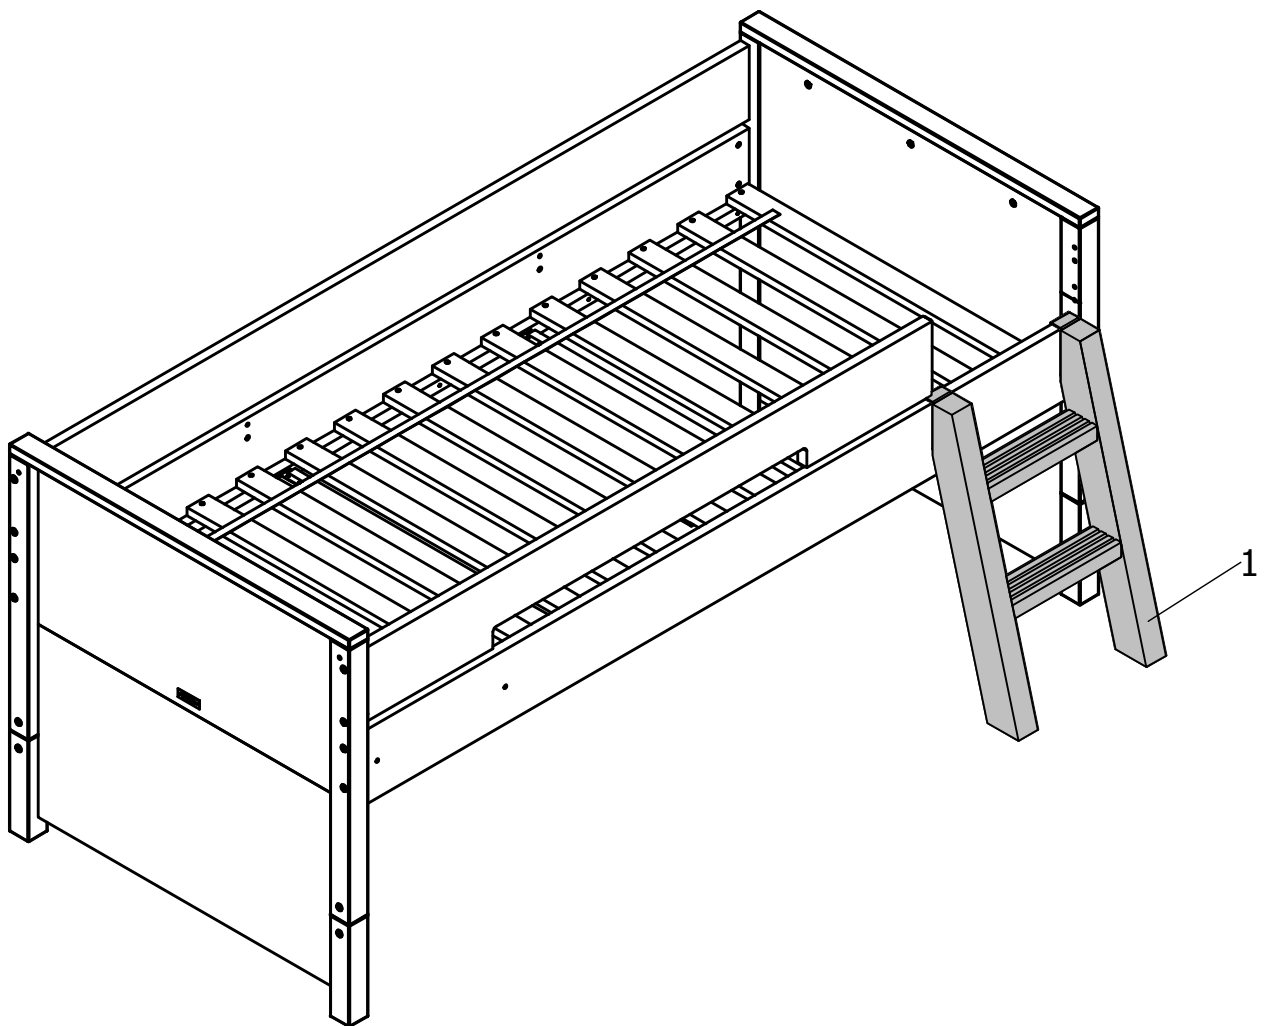

bopita®

ASSEMBLY INSTRUCTION
MONTAGE HANDLEIDING
MONTAGE ANLEITUNG
NOTICE DE MONTAGE
MANUAL DE MONTAJE

UK
NL
D
F
ESP

MODEL
TYPE
COLOUR
ART.CODE

:TIMO/NORDIC
:STAIR COMPACT BED
:WHITE
:195057.11.

Distributor:

BOPITA
Energieweg 1
6662 NS Elst
The Netherlands

www.bopita.com

31.01.2020.

A 	B 
M6X16 4X	2X
artcode: 431027	artcode: 973051