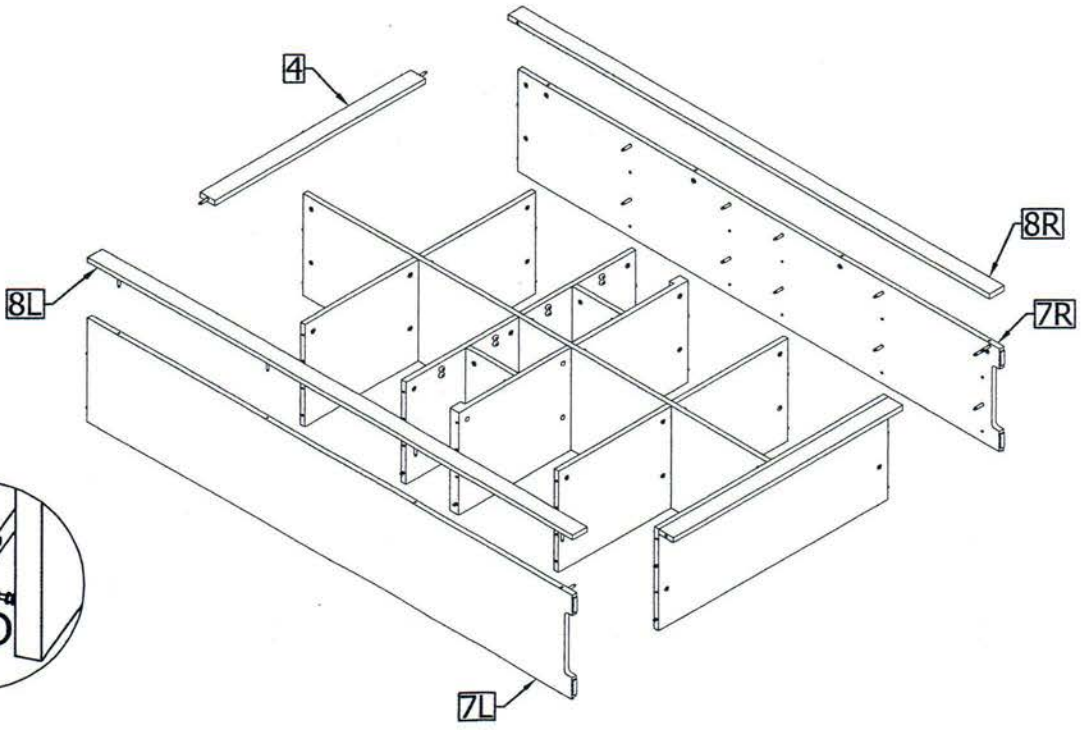

# BOEKENKAST KIM MIX & MATCH

Artikelnummer: 515 711 , 515 721

 8 x 30 A x 39	 8 x 60 B x 8	 C x 67	 D x 51	 E x 16	 2,5 x 16 F x 48
 G x 12	 H x 8	 I			

120 min.

8 x 30  
A x 27

8 x 60  
B x 4

C x 47

D x 43

1

3

2

8 x 30 A x 4	8 x 60 B x 2
C x 8	D x 4

8 x 30 A x 4
C x 4
E x 16

6

7

8