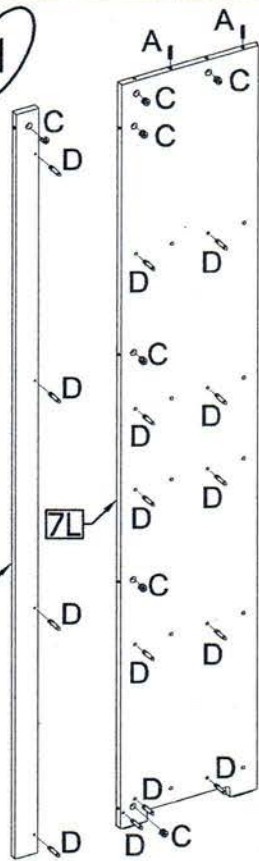

# BOEKENKAST KIM MIX & MATCH

Artikelnummer: 515 711 , 515 721

 8 x 30 A x 39	 8 x 60 B x 8	 C x 67	 D x 51	 E x 16	 2,5 x 16 F x 48
 G x 12	 H x 8	 I			

120 min.

8 x 30  
A x 27

8 x 60  
B x 4

C x 47

D x 43

1

3

2

8 x 30 A x 4	8 x 60 B x 2
C x 8	D x 4

8 x 30 A x 4
C x 4
E x 16

6

7

8