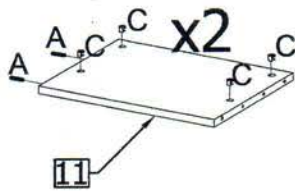

# BOEKENKAST KIM MIX & MATCH

Artikelnummer: 515 711 , 515 721

 8 x 30 A x 39	 8 x 60 B x 8	 C x 67	 D x 51	 E x 16	 2,5 x 16 F x 48
 G x 12	 H x 8	 I			

120 min.

8 x 30  
A x 27

8 x 60  
B x 4

C x 47

D x 43

1

3

2

8 x 30 A x 4	8 x 60 B x 2
C x 8	D x 4

8 x 30 A x 4
C x 4
E x 16

6

7

8