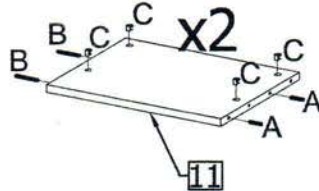

# BOEKENKAST KIM MIX & MATCH

Artikelnummer: 515 711 , 515 721

 8 x 30 A x 39	 8 x 60 B x 8	 C x 67	 D x 51	 E x 16	 2,5 x 16 F x 48
 G x 12	 H x 8	 I			

120 min.

8 x 30  
A x 27

8 x 60  
B x 4

C x 47

D x 43

1

3

2

8 x 30 A x 4	8 x 60 B x 2
C x 8	D x 4

8 x 30 A x 4
C x 4
E x 16

6

7

8