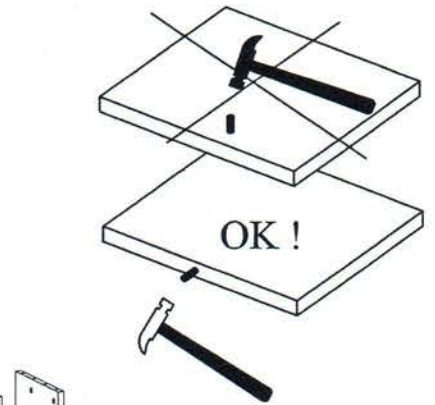

# BOEKENKAST KIM MIX & MATCH

Artikelnummer: 515 711 , 515 721

 8 x 30 A x 39	 8 x 60 B x 8	 C x 67	 D x 51	 E x 16	 2,5 x 16 F x 48
 G x 12	 H x 8	 I			

120 min.

8 x 30  
A x 27

8 x 60  
B x 4

C x 47

D x 43