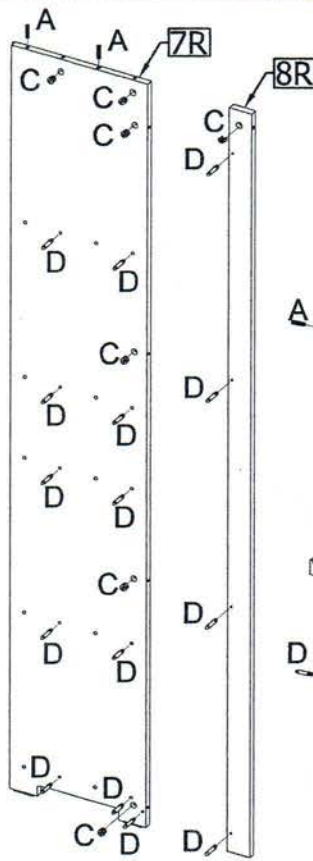

# BOEKENKAST KIM MIX & MATCH

Artikelnummer: 515 711 , 515 721

 8 x 30 A x 39	 8 x 60 B x 8	 C x 67	 D x 51	 E x 16	 2,5 x 16 F x 48
 G x 12	 H x 8	 I			

120 min.

8 x 30  
A x 27

8 x 60  
B x 4

C x 47

D x 43

1

3

2

8 x 30 A x 4	8 x 60 B x 2
C x 8	D x 4

8 x 30 A x 4
C x 4
E x 16

6

7

8