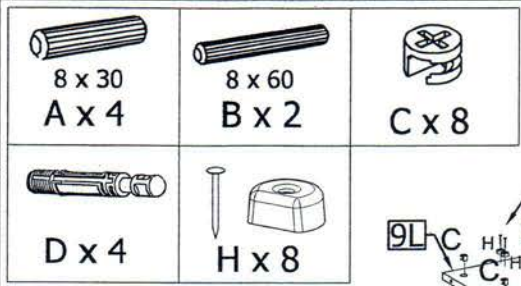

# BOEKENKAST KIM MIX & MATCH

Artikelnummer: 515 711 , 515 721

 8 x 30 A x 39	 8 x 60 B x 8	 C x 67	 D x 51	 E x 16	 2,5 x 16 F x 48
 G x 12	 H x 8	 I			

120 min.

8 x 30  
A x 27

8 x 60  
B x 4

C x 47

D x 43

1

3

2

8 x 30 A x 4	8 x 60 B x 2
C x 8	D x 4

8 x 30 A x 4
C x 4
E x 16

6

7

8