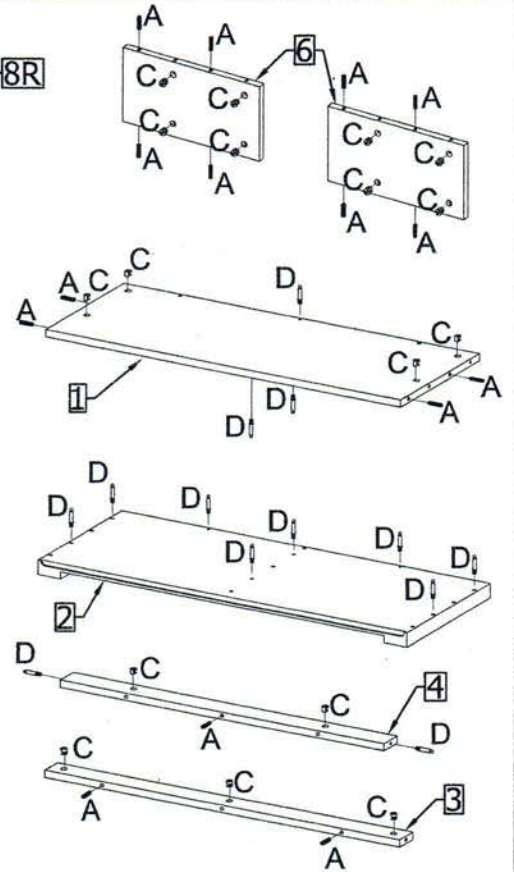

# BOEKENKAST KIM MIX & MATCH

Artikelnummer: 515 711 , 515 721

 8 x 30 A x 39	 8 x 60 B x 8	 C x 67	 D x 51	 E x 16	 2,5 x 16 F x 48
 G x 12	 H x 8	 I			

120 min.

8 x 30  
A x 27

8 x 60  
B x 4

C x 47

D x 43

1

3

2

8 x 30 A x 4	8 x 60 B x 2
C x 8	D x 4

8 x 30 A x 4
C x 4
E x 16

6

7

8