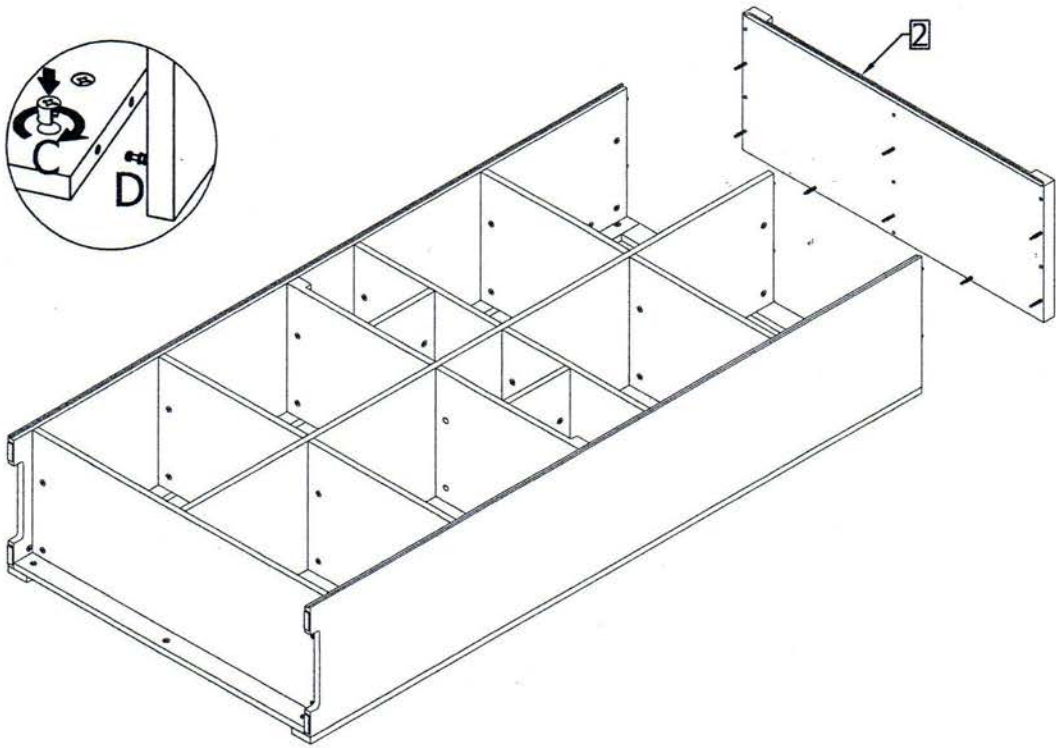

# BOEKENKAST KIM MIX & MATCH

Artikelnummer: 515 711 , 515 721

 8 x 30 A x 39	 8 x 60 B x 8	 C x 67	 D x 51	 E x 16	 2,5 x 16 F x 48
 G x 12	 H x 8	 I			

120 min.

8 x 30  
A x 27

8 x 60  
B x 4

C x 47

D x 43

1

3

2

8 x 30 A x 4	8 x 60 B x 2
C x 8	D x 4

8 x 30 A x 4
C x 4
E x 16

6

7

8