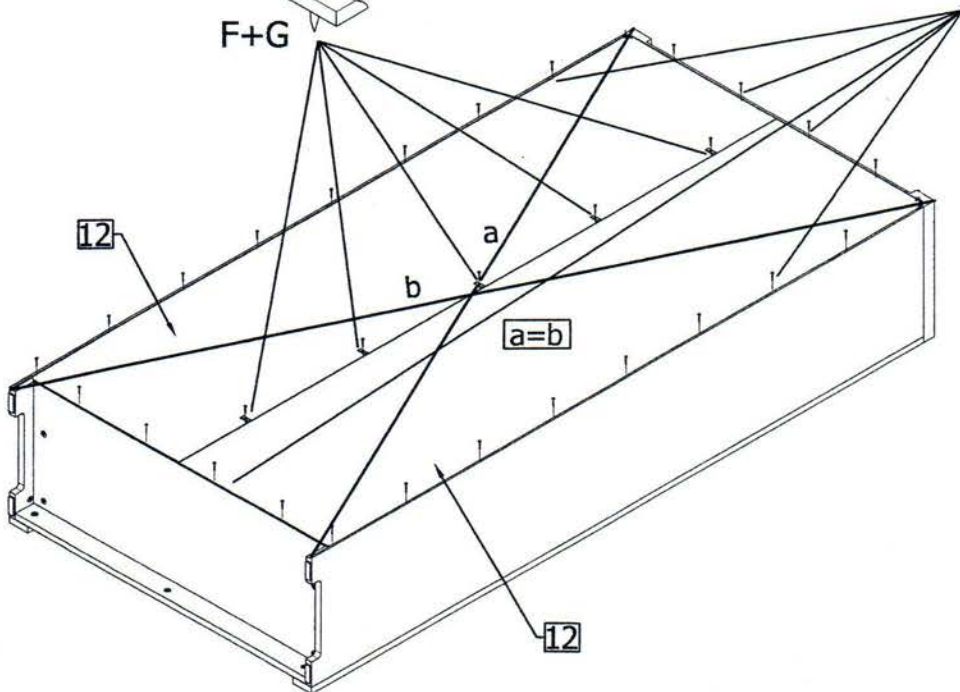

# BOEKENKAST KIM MIX & MATCH

Artikelnummer: 515 711 , 515 721

 8 x 30 A x 39	 8 x 60 B x 8	 C x 67	 D x 51	 E x 16	 2,5 x 16 F x 48
 G x 12	 H x 8	 I			

120 min.

8 x 30  
A x 27

8 x 60  
B x 4

C x 47

D x 43

1

3

2

8 x 30 A x 4	8 x 60 B x 2
C x 8	D x 4

8 x 30 A x 4
C x 4
E x 16

6

7

8