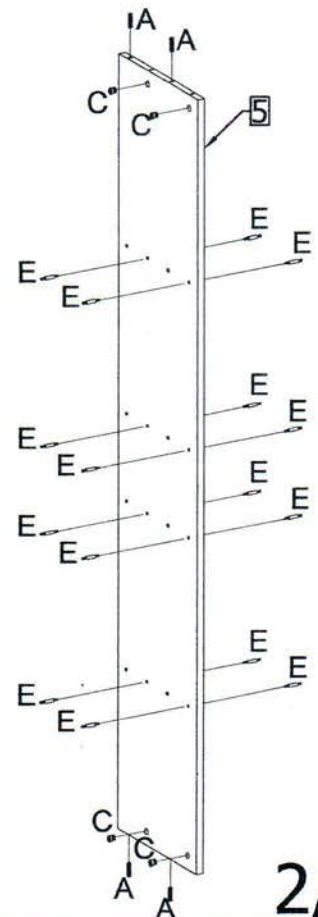

# BOEKENKAST KIM MIX & MATCH

Artikelnummer: 515 711 , 515 721

 8 x 30 A x 39	 8 x 60 B x 8	 C x 67	 D x 51	 E x 16	 2,5 x 16 F x 48
 G x 12	 H x 8	 I			

120 min.

8 x 30  
A x 27

8 x 60  
B x 4

C x 47

D x 43

1

3

2

8 x 30 A x 4	8 x 60 B x 2
C x 8	D x 4

8 x 30 A x 4
C x 4
E x 16

6

7

8