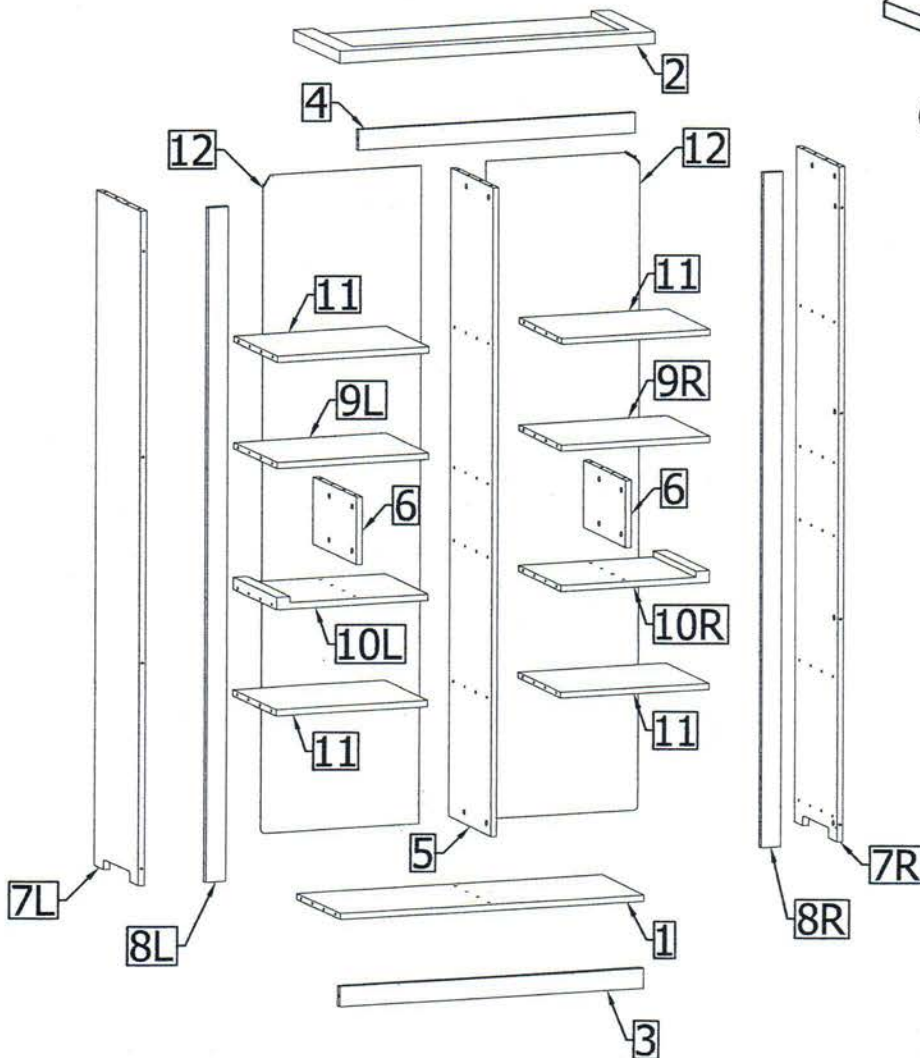

# BOEKENKAST KIM MIX & MATCH

Artikelnummer: 515 711 , 515 721

 8 x 30 A x 39	 8 x 60 B x 8	 C x 67	 D x 51	 E x 16	 2,5 x 16 F x 48
 G x 12	 H x 8	 I			

120 min.

8 x 30  
A x 27

8 x 60  
B x 4

C x 47

D x 43

1

3

2

8 x 30 A x 4	8 x 60 B x 2
C x 8	D x 4

8 x 30 A x 4
C x 4
E x 16

6

7

8