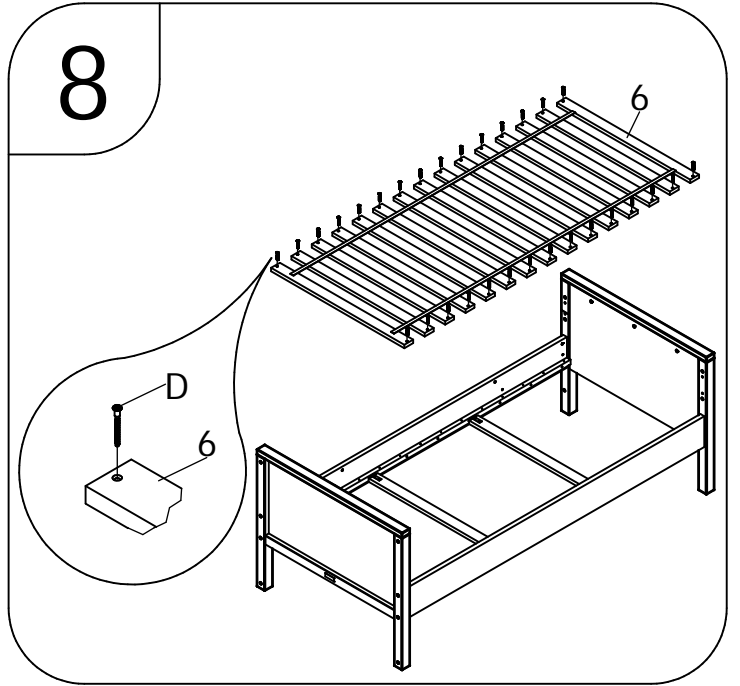

bopita®

ASSEMBLY INSTRUCTION
MONTAGE HANDLEIDING
MONTAGE ANLEITUNG
NOTICE DE MONTAGE
MANUAL DE MONTAJE

UK
NL
D
F
ESP

MODEL :NORDIC
TYPE :BASIC BED 90X200
COLOUR :WHITE
ART.CODE :430139.11.

Distributor:

BOPITA
Edisonweg 3, 6662 NW Elst
The Netherlands

www.bopita.com

28.11.2013.

<p>A</p> 	<p>B</p> 	<p>C</p> 	<p>D</p> 	<p>E</p> 	<p>F</p> 
<p>M6X100 8X</p>	<p>M6 8X</p>	<p>Ø8X40 8X</p>	<p>5X40 30X</p>	<p>4X</p>	<p>4X</p>
<p>artcode: 441028</p>	<p>artcode: 442004</p>	<p>artcode:</p>	<p>artcode: 431034</p>	<p>artcode: 446018</p>	<p>artcode: 446107</p>
<p>G</p> 	<p>H</p> 	<p>I</p> 			
<p>3,5X16 8X</p>	<p>3,5X25 8X</p>	<p>1X</p>			
<p>artcode: 431006</p>	<p>artcode: 431008</p>	<p>artcode: 445001</p>			