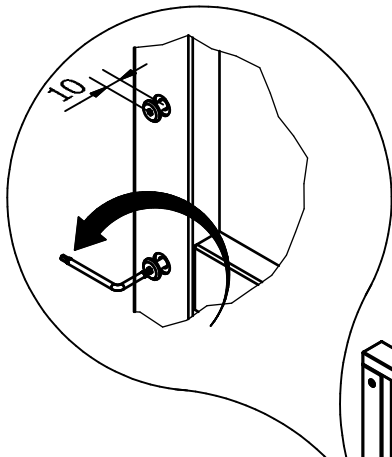

bopita®

ASSEMBLY INSTRUCTION
MONTAGE HANDLEIDING
MONTAGE ANLEITUNG
NOTICE DE MONTAGE
MANUAL DE MONTAJE

UK
NL
D
F
ESP

MODEL : NORDIC
TYPE : BACKSIDE
COLOUR : WHITE
ART.CODE : 416139.11.

Distributor:

BOPITA
Edisonweg 3, 6662 NW Elst
The Netherlands

www.bopita.com

10.11.2014.

<p>A</p>  <p>M6X60 4X</p> <p>artcode: 441040</p>	<p>B</p>  <p>Ø8X40 4X</p> <p>artcode:</p>	<p>C</p>  <p>1X</p> <p>artcode: 446026</p>	<p>D</p>  <p>M6X10 2X</p> <p>artcode: 441001</p>	<p>E</p>  <p>1X</p> <p>artcode: 445001</p>
---	--	--	---	---