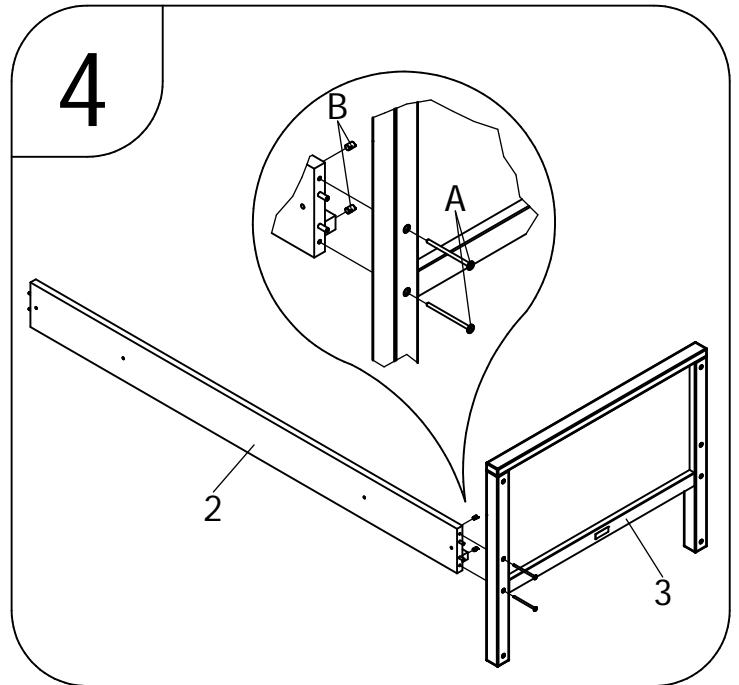

bopita®

ASSEMBLY INSTRUCTION
MONTAGE HANDLEIDING
MONTAGE ANLEITUNG
NOTICE DE MONTAGE
MANUAL DE MONTAJE

UK
NL
D
F
ESP

MODEL :NORDIC
TYPE :BASIC BED 90X200
COLOUR :WHITE
ART.CODE :430139.11.

Distributor:

BOPITA
Edisonweg 3, 6662 NW Elst
The Netherlands

www.bopita.com

28.11.2013.

<p>A</p> 	<p>B</p> 	<p>C</p> 	<p>D</p> 	<p>E</p> 	<p>F</p> 
<p>M6X100 8X</p>	<p>M6 8X</p>	<p>Ø8X40 8X</p>	<p>5X40 30X</p>	<p>4X</p>	<p>4X</p>
<p>artcode: 441028</p>	<p>artcode: 442004</p>	<p>artcode:</p>	<p>artcode: 431034</p>	<p>artcode: 446018</p>	<p>artcode: 446107</p>
<p>G</p> 	<p>H</p> 	<p>I</p> 			
<p>3,5X16 8X</p>	<p>3,5X25 8X</p>	<p>1X</p>			
<p>artcode: 431006</p>	<p>artcode: 431008</p>	<p>artcode: 445001</p>			