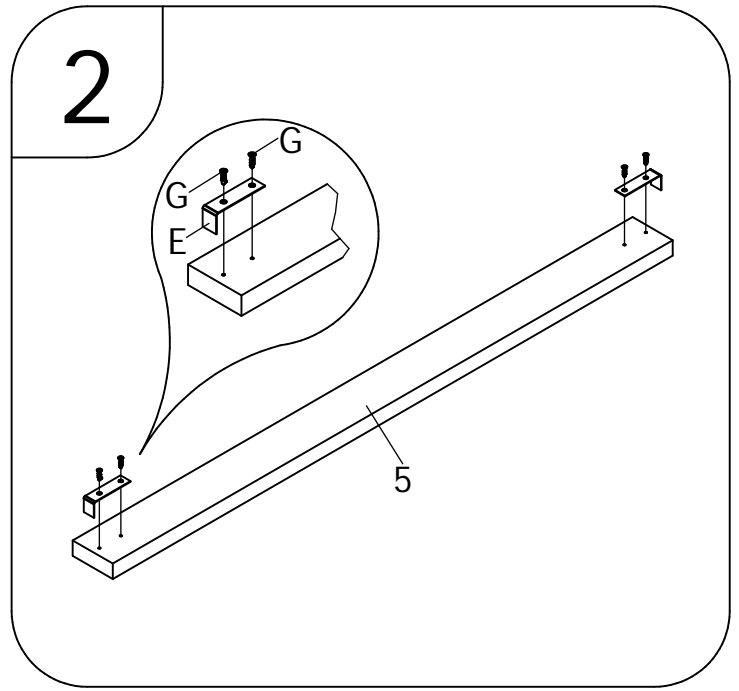

bopita®

ASSEMBLY INSTRUCTION
MONTAGE HANDLEIDING
MONTAGE ANLEITUNG
NOTICE DE MONTAGE
MANUAL DE MONTAJE

UK
NL
D
F
ESP

MODEL :NORDIC
TYPE :BASIC BED 90X200
COLOUR :WHITE
ART.CODE :430139.11.

Distributor:

BOPITA
Edisonweg 3, 6662 NW Elst
The Netherlands

www.bopita.com

28.11.2013.

<p>A</p> 	<p>B</p> 	<p>C</p> 	<p>D</p> 	<p>E</p> 	<p>F</p> 
<p>M6X100 8X</p>	<p>M6 8X</p>	<p>Ø8X40 8X</p>	<p>5X40 30X</p>	<p>4X</p>	<p>4X</p>
<p>artcode: 441028</p>	<p>artcode: 442004</p>	<p>artcode:</p>	<p>artcode: 431034</p>	<p>artcode: 446018</p>	<p>artcode: 446107</p>
<p>G</p> 	<p>H</p> 	<p>I</p> 			
<p>3,5X16 8X</p>	<p>3,5X25 8X</p>	<p>1X</p>			
<p>artcode: 431006</p>	<p>artcode: 431008</p>	<p>artcode: 445001</p>			