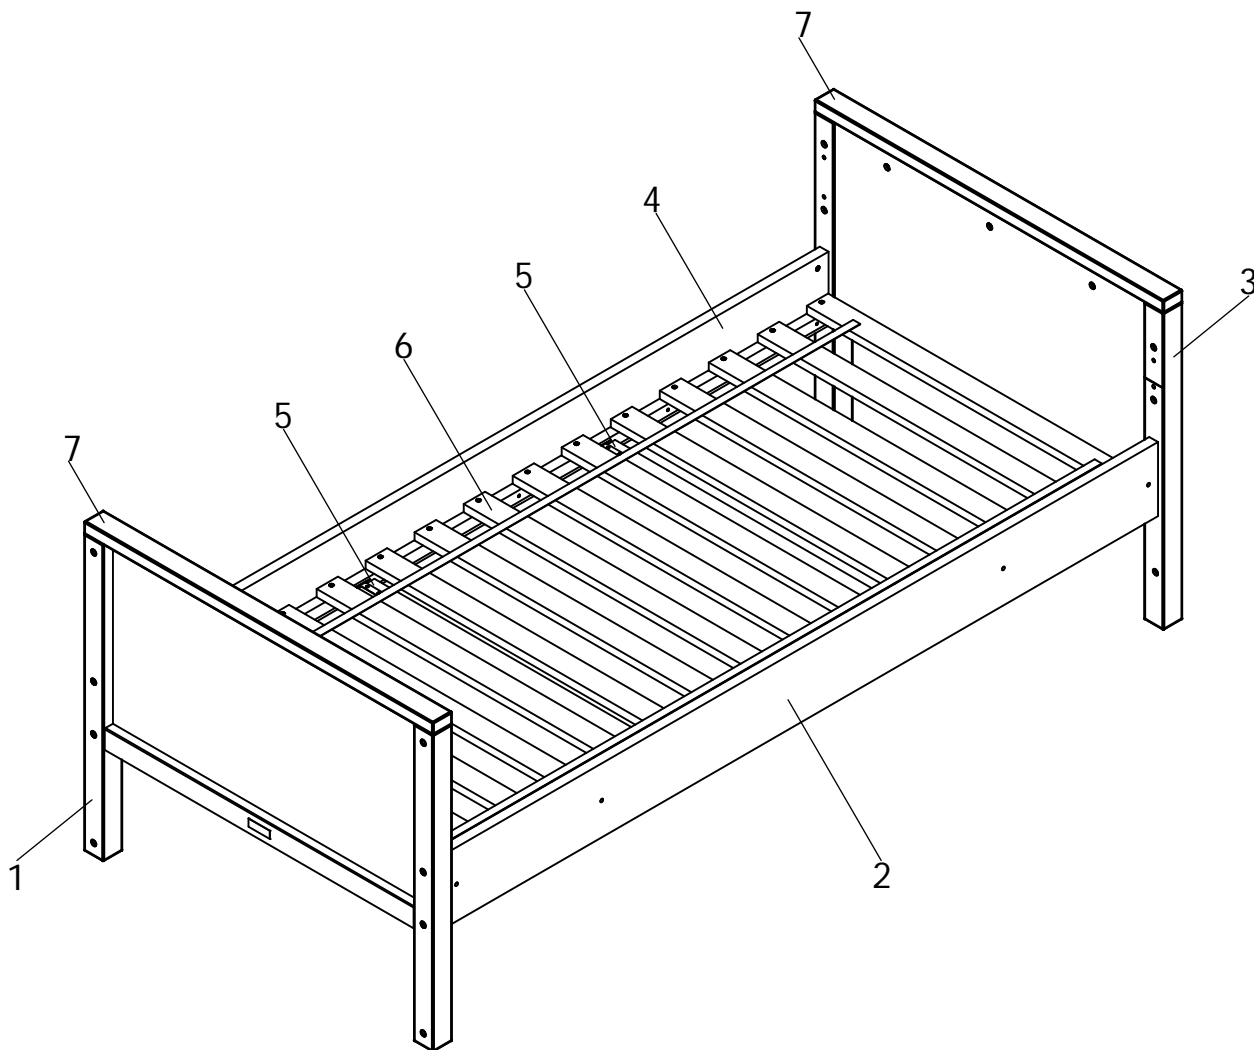

bopita®

ASSEMBLY INSTRUCTION
MONTAGE HANDLEIDING
MONTAGE ANLEITUNG
NOTICE DE MONTAGE
MANUAL DE MONTAJE

UK
NL
D
F
ESP

MODEL :NORDIC
TYPE :BASIC BED 90X200
COLOUR :WHITE
ART.CODE :430139.11.

Distributor:

BOPITA
Edisonweg 3, 6662 NW Elst
The Netherlands

www.bopita.com

28.11.2013.

<p>A</p> 	<p>B</p> 	<p>C</p> 	<p>D</p> 	<p>E</p> 	<p>F</p> 
<p>M6X100 8X</p>	<p>M6 8X</p>	<p>Ø8X40 8X</p>	<p>5X40 30X</p>	<p>4X</p>	<p>4X</p>
<p>artcode: 441028</p>	<p>artcode: 442004</p>	<p>artcode:</p>	<p>artcode: 431034</p>	<p>artcode: 446018</p>	<p>artcode: 446107</p>
<p>G</p> 	<p>H</p> 	<p>I</p> 			
<p>3,5X16 8X</p>	<p>3,5X25 8X</p>	<p>1X</p>			
<p>artcode: 431006</p>	<p>artcode: 431008</p>	<p>artcode: 445001</p>			

bopita®

ASSEMBLY INSTRUCTION
MONTAGE HANDLEIDING
MONTAGE ANLEITUNG
NOTICE DE MONTAGE
MANUAL DE MONTAJE

UK
NL
D
F
ESP

MODEL : NORDIC
TYPE : BACKSIDE
COLOUR : WHITE
ART.CODE : 416139.11.

Distributor:

BOPITA
Edisonweg 3, 6662 NW Elst
The Netherlands