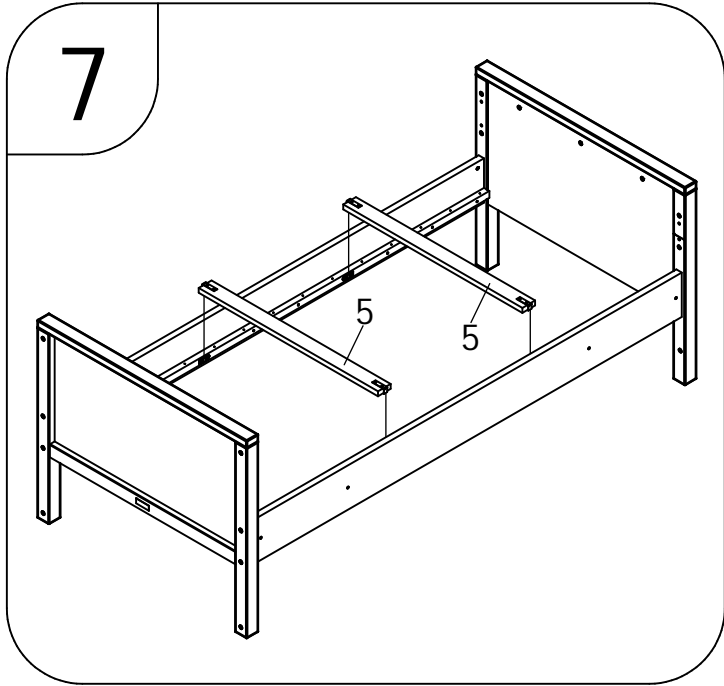

bopita®

ASSEMBLY INSTRUCTION
MONTAGE HANDLEIDING
MONTAGE ANLEITUNG
NOTICE DE MONTAGE
MANUAL DE MONTAJE

UK
NL
D
F
ESP

MODEL :NORDIC
TYPE :BASIC BED 90X200
COLOUR :WHITE
ART.CODE :430139.11.

Distributor:

BOPITA
Edisonweg 3, 6662 NW Elst
The Netherlands

www.bopita.com

28.11.2013.

<p>A</p> 	<p>B</p> 	<p>C</p> 	<p>D</p> 	<p>E</p> 	<p>F</p> 
<p>M6X100 8X</p>	<p>M6 8X</p>	<p>Ø8X40 8X</p>	<p>5X40 30X</p>	<p>4X</p>	<p>4X</p>
<p>artcode: 441028</p>	<p>artcode: 442004</p>	<p>artcode:</p>	<p>artcode: 431034</p>	<p>artcode: 446018</p>	<p>artcode: 446107</p>
<p>G</p> 	<p>H</p> 	<p>I</p> 			
<p>3,5X16 8X</p>	<p>3,5X25 8X</p>	<p>1X</p>			
<p>artcode: 431006</p>	<p>artcode: 431008</p>	<p>artcode: 445001</p>			