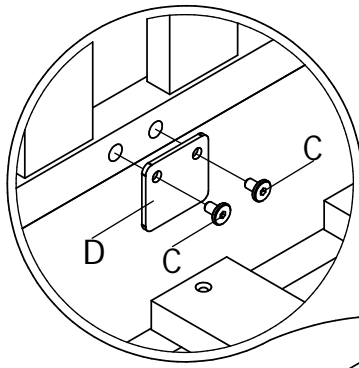

www.bopita.com

28.11.2013.

<p>A</p> 	<p>B</p> 	<p>C</p> 	<p>D</p> 	<p>E</p> 	<p>F</p> 
<p>M6X100 8X</p>	<p>M6 8X</p>	<p>Ø8X40 8X</p>	<p>5X40 30X</p>	<p>4X</p>	<p>4X</p>
<p>artcode: 441028</p>	<p>artcode: 442004</p>	<p>artcode:</p>	<p>artcode: 431034</p>	<p>artcode: 446018</p>	<p>artcode: 446107</p>
<p>G</p> 	<p>H</p> 	<p>I</p> 			
<p>3,5X16 8X</p>	<p>3,5X25 8X</p>	<p>1X</p>			
<p>artcode: 431006</p>	<p>artcode: 431008</p>	<p>artcode: 445001</p>			

www.bopita.com

10.11.2014.

<p>A</p>  <p>M6X60 4X</p> <p>artcode: 441040</p>	<p>B</p>  <p>Ø8X40 4X</p> <p>artcode:</p>	<p>C</p>  <p>1X</p> <p>artcode: 446026</p>	<p>D</p>  <p>M6X10 2X</p> <p>artcode: 441001</p>	<p>E</p>  <p>1X</p> <p>artcode: 445001</p>
---	--	--	---	---

bopita[®]

ASSEMBLY INSTRUCTION
MONTAGE HANDLEIDING
MONTAGE ANLEITUNG
NOTICE DE MONTAGE
MANUAL DE MONTAJE

UK
NL
D
F
ESP

MODEL :NORDIC
TYPE :PROTECTION SIDE
COLOUR :WHITE
ART.CODE :417139.11.

Distributor:

BOPITA
Edisonweg 3, 6662 NW Elst
The Netherlands

www.bopita.com

13.01.2014.

A 	B 	C 	D 	E 	F 
M6X60 2X	M6x35 2X	M6X10 2X	1X	Ø8X40 4X	1X
artcode: 441040	artcode: 441013	artcode: 441001	artcode: 446026	artcode:	artcode: 445001

bopita®

ASSEMBLY INSTRUCTION
MONTAGE HANDLEIDING
MONTAGE ANLEITUNG
NOTICE DE MONTAGE
MANUAL DE MONTAJE