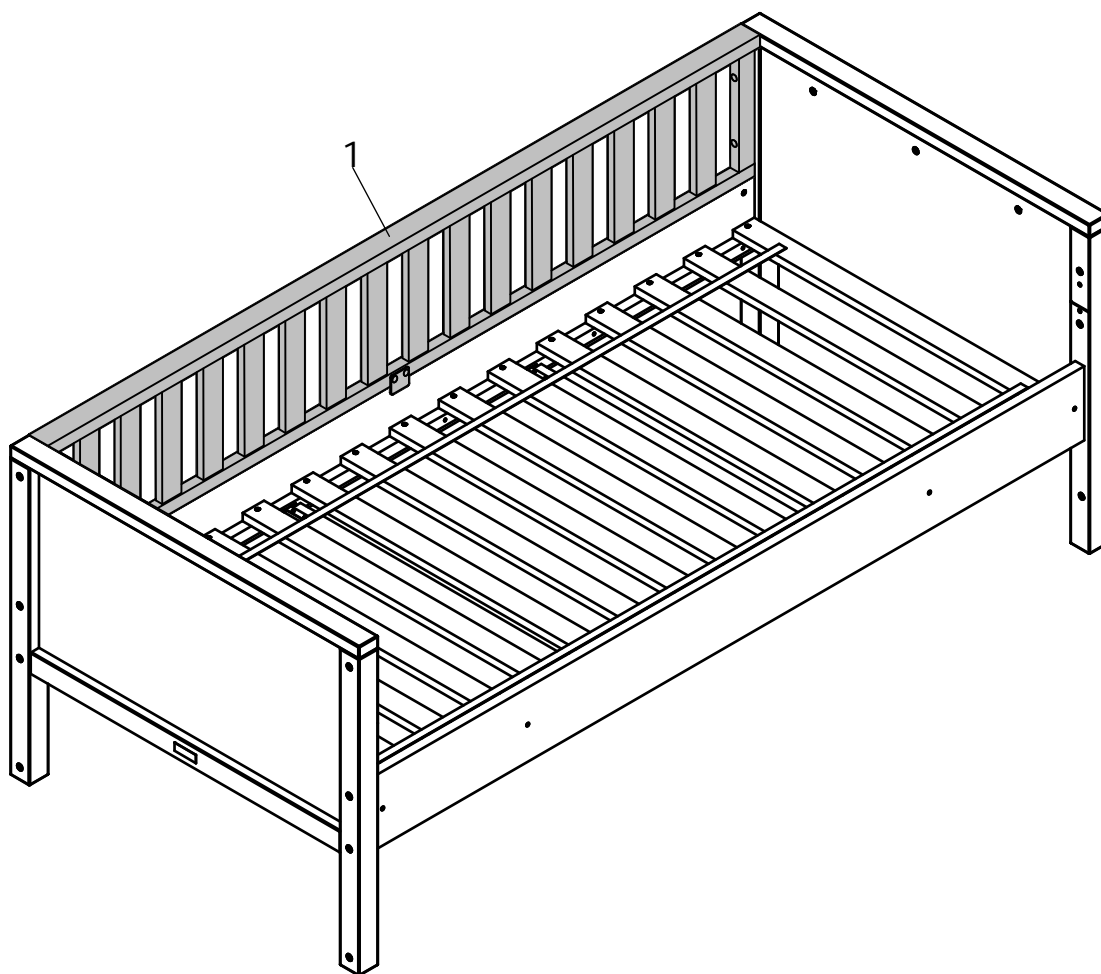

bopita®

ASSEMBLY INSTRUCTION
MONTAGE HANDLEIDING
MONTAGE ANLEITUNG
NOTICE DE MONTAGE
MANUAL DE MONTAJE

UK
NL
D
F
ESP

MODEL : NORDIC
TYPE : BACKSIDE
COLOUR : WHITE
ART.CODE : 416139.11.

Distributor:

BOPITA
Edisonweg 3, 6662 NW Elst
The Netherlands

www.bopita.com

10.11.2014.