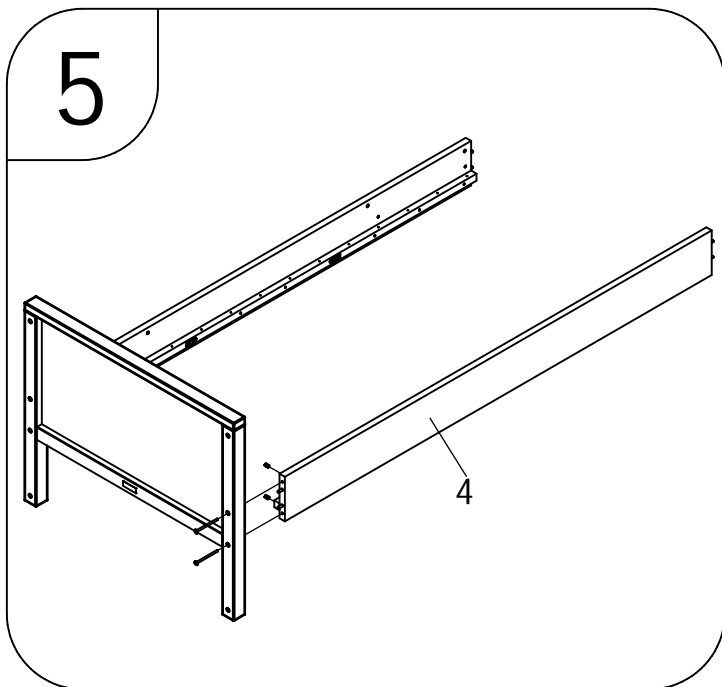

bopita®

ASSEMBLY INSTRUCTION
MONTAGE HANDLEIDING
MONTAGE ANLEITUNG
NOTICE DE MONTAGE
MANUAL DE MONTAJE

UK
NL
D
F
ESP

MODEL :NORDIC
TYPE :BASIC BED 90X200
COLOUR :WHITE
ART.CODE :430139.11.

Distributor:

BOPITA
Edisonweg 3, 6662 NW Elst
The Netherlands

www.bopita.com

28.11.2013.

<p>A</p> 	<p>B</p> 	<p>C</p> 	<p>D</p> 	<p>E</p> 	<p>F</p> 
<p>M6X100 8X</p>	<p>M6 8X</p>	<p>Ø8X40 8X</p>	<p>5X40 30X</p>	<p>4X</p>	<p>4X</p>
<p>artcode: 441028</p>	<p>artcode: 442004</p>	<p>artcode:</p>	<p>artcode: 431034</p>	<p>artcode: 446018</p>	<p>artcode: 446107</p>
<p>G</p> 	<p>H</p> 	<p>I</p> 			
<p>3,5X16 8X</p>	<p>3,5X25 8X</p>	<p>1X</p>			
<p>artcode: 431006</p>	<p>artcode: 431008</p>	<p>artcode: 445001</p>			