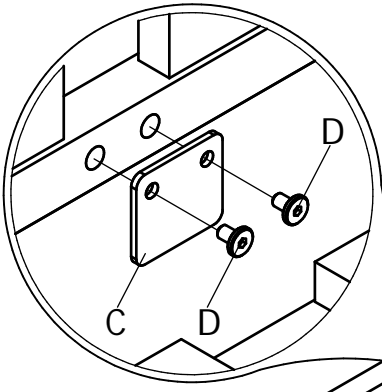

bopita®

ASSEMBLY INSTRUCTION
MONTAGE HANDLEIDING
MONTAGE ANLEITUNG
NOTICE DE MONTAGE
MANUAL DE MONTAJE

UK
NL
D
F
ESP

MODEL :NORDIC
TYPE :BASIC BED 90X200
COLOUR :WHITE
ART.CODE :430139.11.

Distributor:

BOPITA
Edisonweg 3, 6662 NW Elst
The Netherlands

www.bopita.com

28.11.2013.

<p>A</p> 	<p>B</p> 	<p>C</p> 	<p>D</p> 	<p>E</p> 	<p>F</p> 
<p>M6X100 8X</p>	<p>M6 8X</p>	<p>Ø8X40 8X</p>	<p>5X40 30X</p>	<p>4X</p>	<p>4X</p>
<p>artcode: 441028</p>	<p>artcode: 442004</p>	<p>artcode:</p>	<p>artcode: 431034</p>	<p>artcode: 446018</p>	<p>artcode: 446107</p>
<p>G</p> 	<p>H</p> 	<p>I</p> 			
<p>3,5X16 8X</p>	<p>3,5X25 8X</p>	<p>1X</p>			
<p>artcode: 431006</p>	<p>artcode: 431008</p>	<p>artcode: 445001</p>			

bopita®

ASSEMBLY INSTRUCTION
MONTAGE HANDLEIDING
MONTAGE ANLEITUNG
NOTICE DE MONTAGE
MANUAL DE MONTAJE

UK
NL
D
F
ESP

MODEL : NORDIC
TYPE : BACKSIDE
COLOUR : WHITE
ART.CODE : 416139.11.

Distributor:

BOPITA
Edisonweg 3, 6662 NW Elst
The Netherlands

www.bopita.com

10.11.2014.

<p>A</p>  <p>M6X60 4X</p> <p>artcode: 441040</p>	<p>B</p>  <p>Ø8X40 4X</p> <p>artcode:</p>	<p>C</p>  <p>1X</p> <p>artcode: 446026</p>	<p>D</p>  <p>M6X10 2X</p> <p>artcode: 441001</p>	<p>E</p>  <p>1X</p> <p>artcode: 445001</p>
---	--	--	---	---