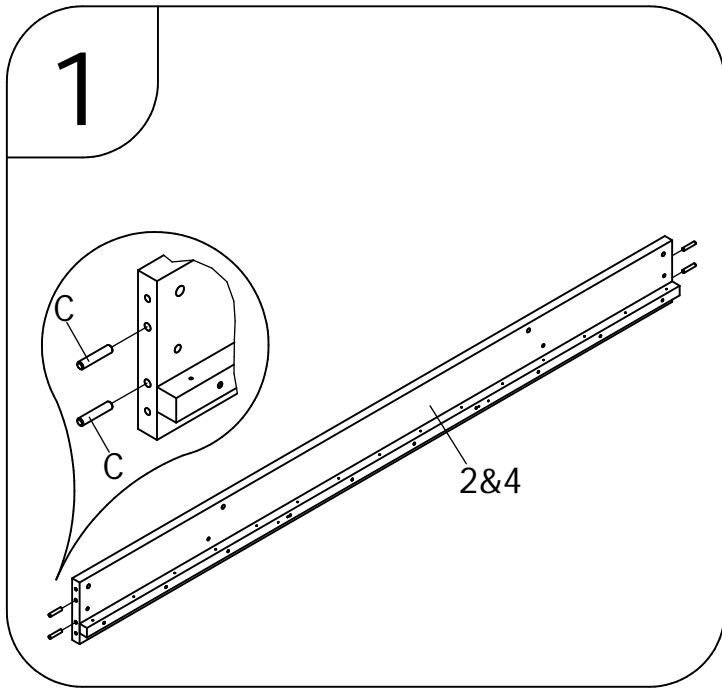

bopita®

ASSEMBLY INSTRUCTION
MONTAGE HANDLEIDING
MONTAGE ANLEITUNG
NOTICE DE MONTAGE
MANUAL DE MONTAJE

UK
NL
D
F
ESP

MODEL :NORDIC
TYPE :BASIC BED 90X200
COLOUR :WHITE
ART.CODE :430139.11.

Distributor:

BOPITA
Edisonweg 3, 6662 NW Elst
The Netherlands

www.bopita.com

28.11.2013.

<p>A</p> 	<p>B</p> 	<p>C</p> 	<p>D</p> 	<p>E</p> 	<p>F</p> 
<p>M6X100 8X</p>	<p>M6 8X</p>	<p>Ø8X40 8X</p>	<p>5X40 30X</p>	<p>4X</p>	<p>4X</p>
<p>artcode: 441028</p>	<p>artcode: 442004</p>	<p>artcode:</p>	<p>artcode: 431034</p>	<p>artcode: 446018</p>	<p>artcode: 446107</p>
<p>G</p> 	<p>H</p> 	<p>I</p> 			
<p>3,5X16 8X</p>	<p>3,5X25 8X</p>	<p>1X</p>			
<p>artcode: 431006</p>	<p>artcode: 431008</p>	<p>artcode: 445001</p>			

www.bopita.com

10.11.2014.

<p>A</p>  <p>M6X60 4X</p> <p>artcode: 441040</p>	<p>B</p>  <p>Ø8X40 4X</p> <p>artcode:</p>	<p>C</p>  <p>1X</p> <p>artcode: 446026</p>	<p>D</p>  <p>M6X10 2X</p> <p>artcode: 441001</p>	<p>E</p>  <p>1X</p> <p>artcode: 445001</p>
---	--	--	---	---