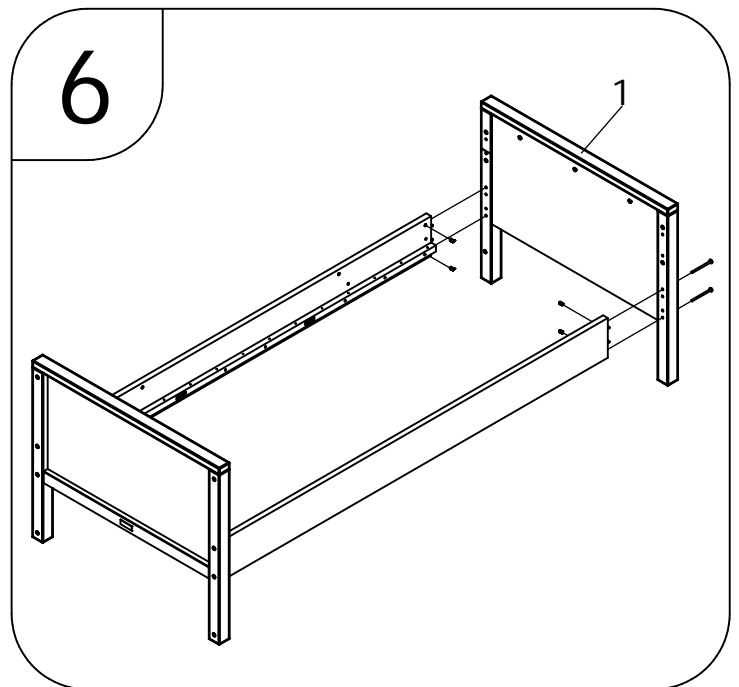

bopita®

ASSEMBLY INSTRUCTION
MONTAGE HANDLEIDING
MONTAGE ANLEITUNG
NOTICE DE MONTAGE
MANUAL DE MONTAJE

UK
NL
D
F
ESP

MODEL :NORDIC
TYPE :BASIC BED 90X200
COLOUR :WHITE
ART.CODE :430139.11.

Distributor:

BOPITA
Edisonweg 3, 6662 NW Elst
The Netherlands

www.bopita.com

28.11.2013.

<p>A</p> 	<p>B</p> 	<p>C</p> 	<p>D</p> 	<p>E</p> 	<p>F</p> 
<p>M6X100 8X</p>	<p>M6 8X</p>	<p>Ø8X40 8X</p>	<p>5X40 30X</p>	<p>4X</p>	<p>4X</p>
<p>artcode: 441028</p>	<p>artcode: 442004</p>	<p>artcode:</p>	<p>artcode: 431034</p>	<p>artcode: 446018</p>	<p>artcode: 446107</p>
<p>G</p> 	<p>H</p> 	<p>I</p> 			
<p>3,5X16 8X</p>	<p>3,5X25 8X</p>	<p>1X</p>			
<p>artcode: 431006</p>	<p>artcode: 431008</p>	<p>artcode: 445001</p>			