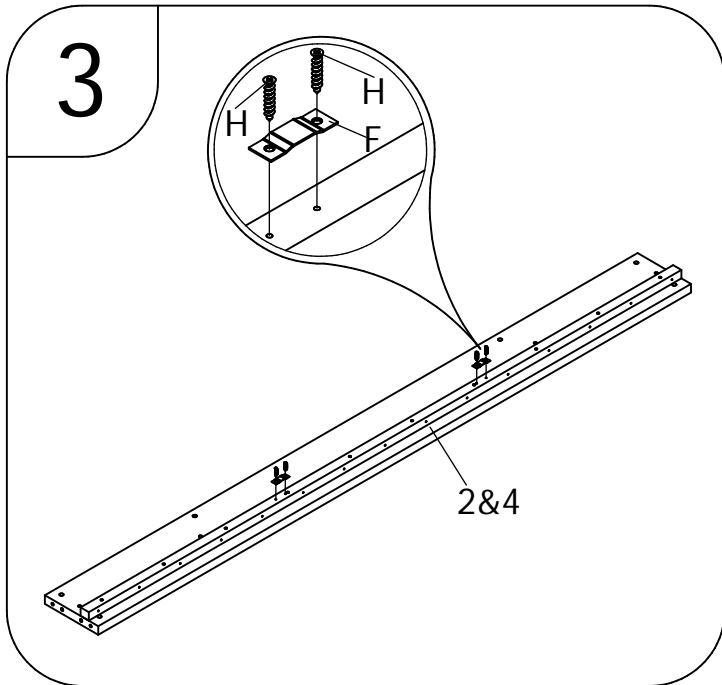

bopita®

ASSEMBLY INSTRUCTION
MONTAGE HANDLEIDING
MONTAGE ANLEITUNG
NOTICE DE MONTAGE
MANUAL DE MONTAJE

UK
NL
D
F
ESP

MODEL :NORDIC
TYPE :BASIC BED 90X200
COLOUR :WHITE
ART.CODE :430139.11.

Distributor:

BOPITA
Edisonweg 3, 6662 NW Elst
The Netherlands

www.bopita.com

28.11.2013.

<p>A</p> 	<p>B</p> 	<p>C</p> 	<p>D</p> 	<p>E</p> 	<p>F</p> 
<p>M6X100 8X</p>	<p>M6 8X</p>	<p>Ø8X40 8X</p>	<p>5X40 30X</p>	<p>4X</p>	<p>4X</p>
<p>artcode: 441028</p>	<p>artcode: 442004</p>	<p>artcode:</p>	<p>artcode: 431034</p>	<p>artcode: 446018</p>	<p>artcode: 446107</p>
<p>G</p> 	<p>H</p> 	<p>I</p> 			
<p>3,5X16 8X</p>	<p>3,5X25 8X</p>	<p>1X</p>			
<p>artcode: 431006</p>	<p>artcode: 431008</p>	<p>artcode: 445001</p>			

bopita®

ASSEMBLY INSTRUCTION
MONTAGE HANDLEIDING
MONTAGE ANLEITUNG
NOTICE DE MONTAGE
MANUAL DE MONTAJE

UK
NL
D
F
ESP

MODEL : NORDIC
TYPE : BACKSIDE
COLOUR : WHITE
ART.CODE : 416139.11.

Distributor:

BOPITA
Edisonweg 3, 6662 NW Elst
The Netherlands

www.bopita.com

10.11.2014.

<p>A</p>  <p>M6X60 4X</p> <p>artcode: 441040</p>	<p>B</p>  <p>Ø8X40 4X</p> <p>artcode:</p>	<p>C</p>  <p>1X</p> <p>artcode: 446026</p>	<p>D</p>  <p>M6X10 2X</p> <p>artcode: 441001</p>	<p>E</p>  <p>1X</p> <p>artcode: 445001</p>
---	--	--	---	---