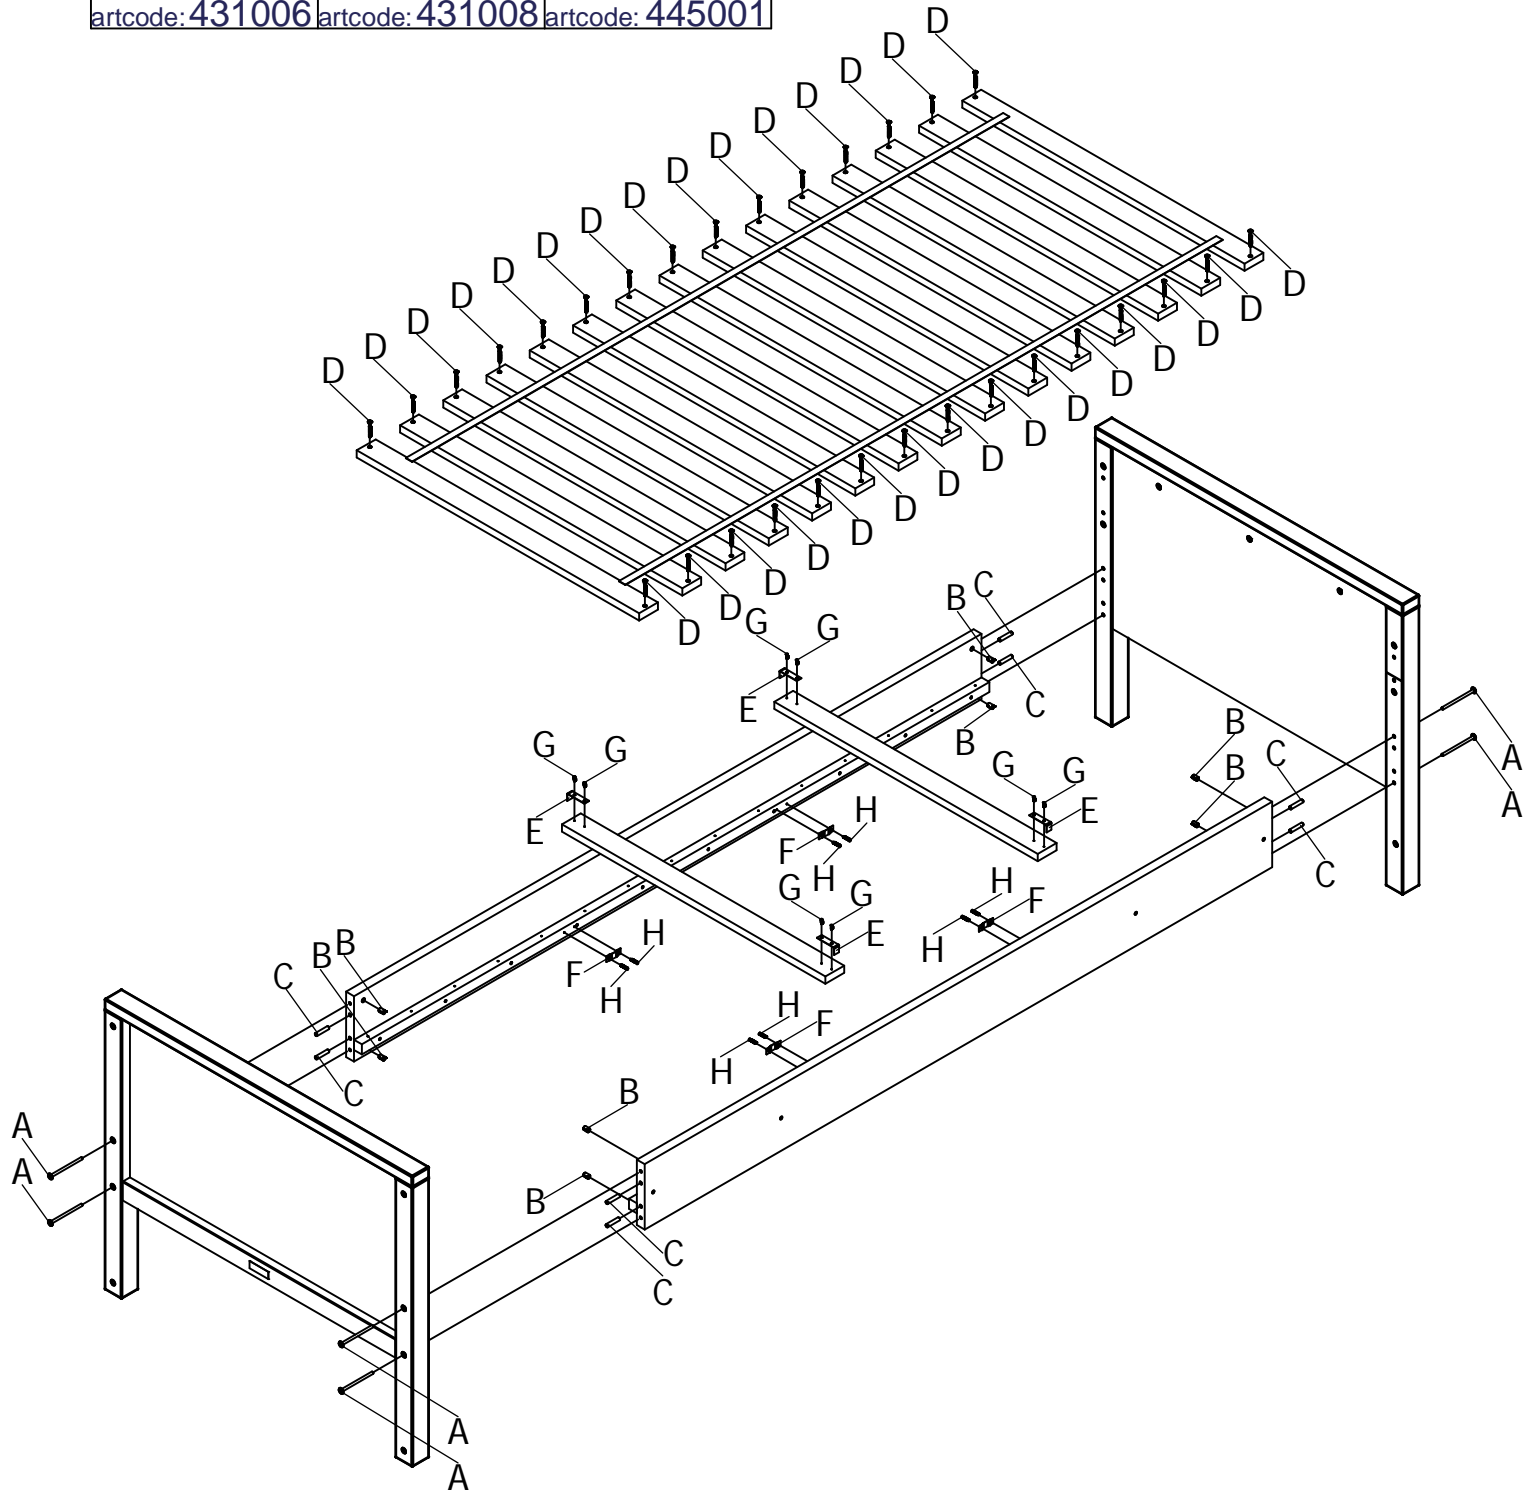

bopita®

ASSEMBLY INSTRUCTION
MONTAGE HANDLEIDING
MONTAGE ANLEITUNG
NOTICE DE MONTAGE
MANUAL DE MONTAJE

UK
NL
D
F
ESP

MODEL :NORDIC
TYPE :BASIC BED 90X200
COLOUR :WHITE
ART.CODE :430139.11.

Distributor:

BOPITA
Edisonweg 3, 6662 NW Elst
The Netherlands

www.bopita.com

28.11.2013.

<p>A</p> 	<p>B</p> 	<p>C</p> 	<p>D</p> 	<p>E</p> 	<p>F</p> 
<p>M6X100 8X</p>	<p>M6 8X</p>	<p>Ø8X40 8X</p>	<p>5X40 30X</p>	<p>4X</p>	<p>4X</p>
<p>artcode: 441028</p>	<p>artcode: 442004</p>	<p>artcode:</p>	<p>artcode: 431034</p>	<p>artcode: 446018</p>	<p>artcode: 446107</p>
<p>G</p> 	<p>H</p> 	<p>I</p> 			
<p>3,5X16 8X</p>	<p>3,5X25 8X</p>	<p>1X</p>			
<p>artcode: 431006</p>	<p>artcode: 431008</p>	<p>artcode: 445001</p>			

bopita®

ASSEMBLY INSTRUCTION
MONTAGE HANDLEIDING
MONTAGE ANLEITUNG
NOTICE DE MONTAGE
MANUAL DE MONTAJE

UK
NL
D
F
ESP

MODEL : NORDIC
TYPE : BACKSIDE
COLOUR : WHITE
ART.CODE : 416139.11.

Distributor:

BOPITA
Edisonweg 3, 6662 NW Elst
The Netherlands

www.bopita.com

10.11.2014.

<p>A</p>  <p>M6X60 4X</p> <p>artcode: 441040</p>	<p>B</p>  <p>Ø8X40 4X</p> <p>artcode:</p>	<p>C</p>  <p>1X</p> <p>artcode: 446026</p>	<p>D</p>  <p>M6X10 2X</p> <p>artcode: 441001</p>	<p>E</p>  <p>1X</p> <p>artcode: 445001</p>
---	--	--	---	---