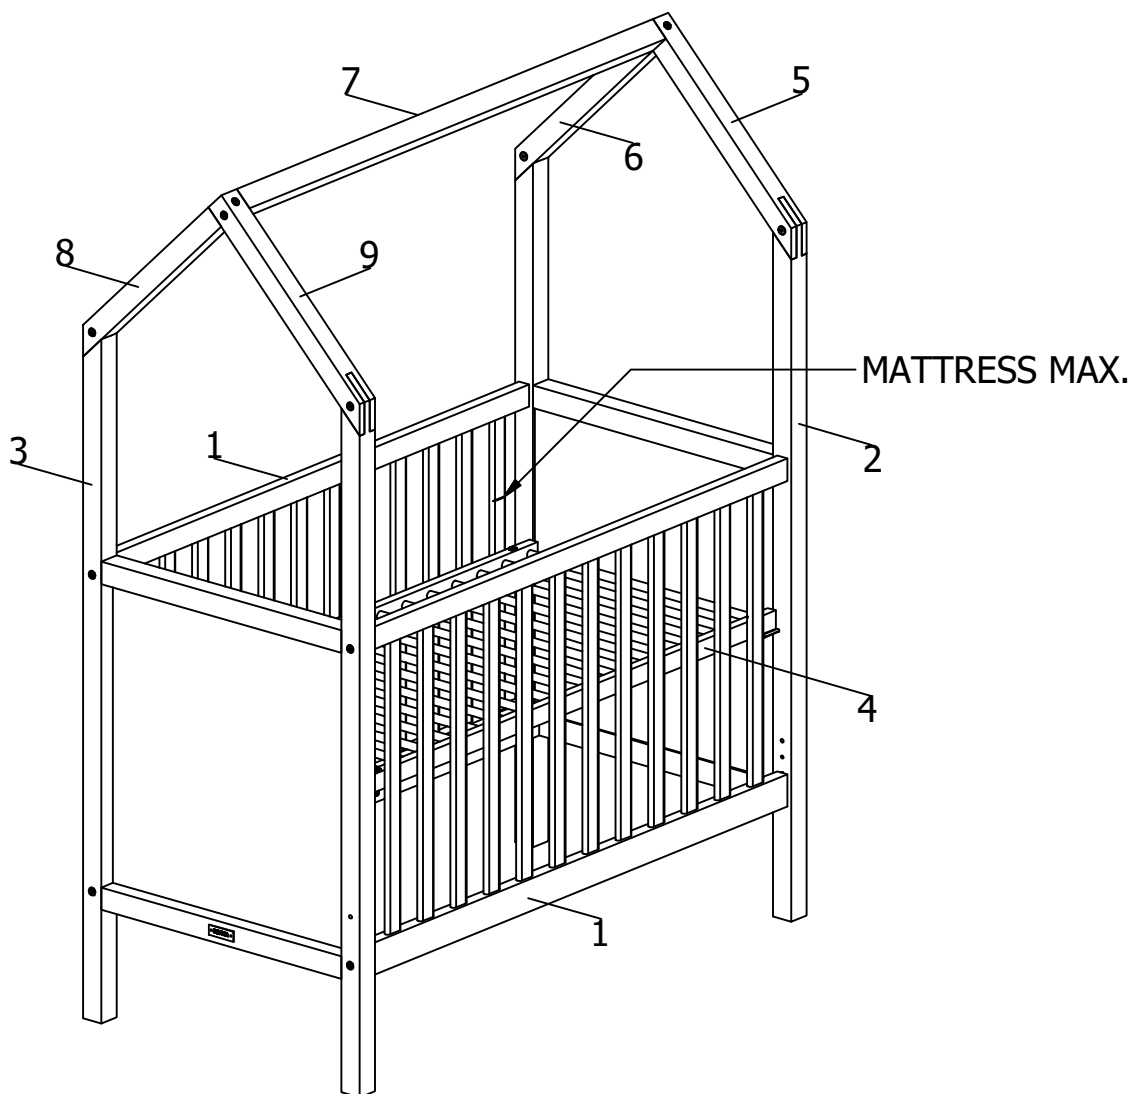

ASSEMBLY INSTRUCTION
MONTAGE HANDLEIDING
MONTAGE ANLEITUNG
NOTICE DE MONTAGE
MANUAL DE MONTAJE

UK
NL
D
F
ESP

MODEL :MY FIRST HOUSE
TYPE :BED 60X120
COLOUR :WHITE
ART.CODE :114041.11

Distributor:

BOPITA
Energieweg 1
6662 NS Elst
The Netherlands