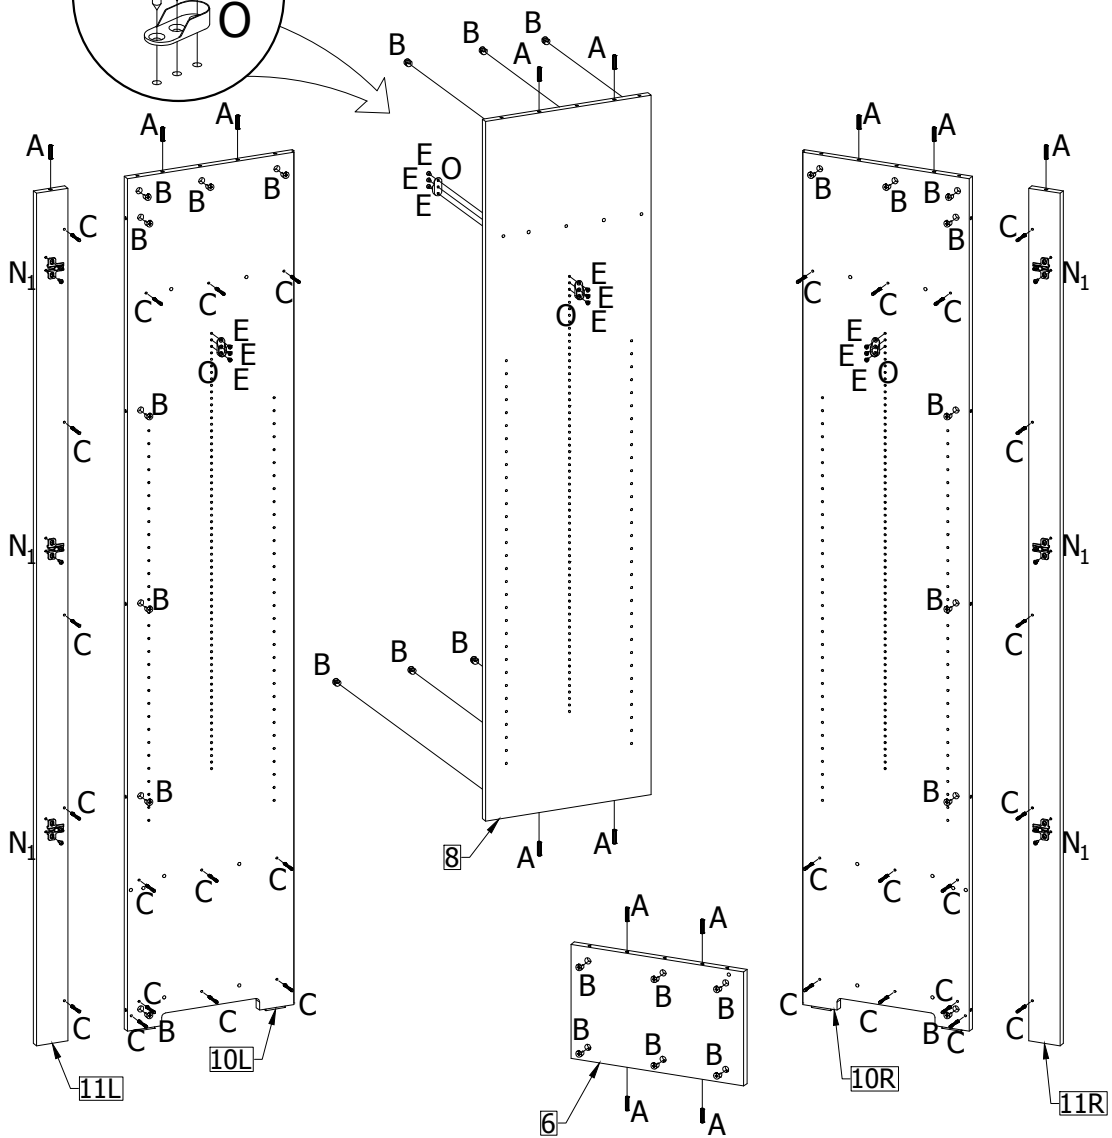

 8 x 30 A x 14	 B x 28	 C x 30	 3,5 x 13 E x 12	 N ₁ x 6	 O x 4
---	---	---	---	--	--

1

2

 8 x 30 A x 4	 8 x 60 K x 2
 B x 12	

M ₂ x 4

N ₂ x 6

3,5 x 13 E x 20

3

			
8 x 30 A x 8	B x 15	C x 19	3,0 x 13 E ₁ x 8
			
M ₁ x 4			

4

5

6

7

 8 x 30 A x 2	 H x 16	 8 x 60 K x 1	 P x 2	 D x 4
--	---	--	--	--

8

Distributor: BOPITA
Edisonweg 3
6662 NW ELST

Netherlands

www.bopita.com

WARDROBE 2D LUXE

Artikelnummer: 232046 11

 8 x 30 A x 32	 B x 55	 C x 49	 D x 4	 3,5 x 13 E x 32	 3,0 x 13 E ₁ x 8
 F	 G	 H x 16	 I	 J	 8 x 60 K x 3
 L x 3	 M ₁ x 4	 M ₂ x 4	 N ₁ x 6	 N ₂ x 6	 O x 4
 P x 2	 R x 1				