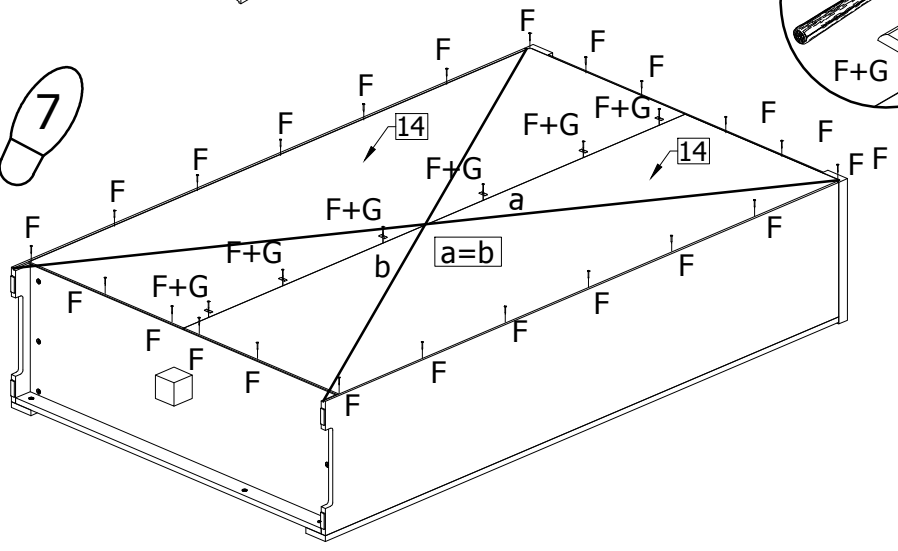

 8 x 30 A x 14	 B x 28	 C x 30	 3,5 x 13 E x 12	 N ₁ x 6	 O x 4
---	---	---	---	--	--

1

2

 8 x 30 A x 4	 8 x 60 K x 2
 B x 12	

M ₂ x 4

N ₂ x 6

3,5 x 13 E x 20

3

			
8 x 30 A x 8	B x 15	C x 19	3,0 x 13 E ₁ x 8
			
M ₁ x 4			

4

5

6

7

 8 x 30 A x 2	 H x 16	 8 x 60 K x 1	 P x 2	 D x 4
--	---	--	--	--

8

Distributor: BOPITA
Edisonweg 3
6662 NW ELST

Netherlands

www.bopita.com

WARDROBE 2D LUXE

Artikelnummer: 232046 11

 8 x 30 A x 32	 B x 55	 C x 49	 D x 4	 3,5 x 13 E x 32	 3,0 x 13 E ₁ x 8
 F	 G	 H x 16	 I	 J	 8 x 60 K x 3
 L x 3	 M ₁ x 4	 M ₂ x 4	 N ₁ x 6	 N ₂ x 6	 O x 4
 P x 2	 R x 1				