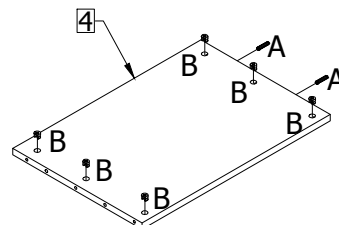

 8 x 30 A x 14	 B x 28	 C x 30	 3,5 x 13 E x 12	 N ₁ x 6	 O x 4
---	---	---	---	--	--

1

2

 8 x 30 A x 4	 8 x 60 K x 2
 B x 12	

M ₂ x 4

N ₂ x 6

3,5 x 13 E x 20

3

			
8 x 30 A x 8	B x 15	C x 19	3,0 x 13 E ₁ x 8
			
M ₁ x 4			

4

5

6

7

 8 x 30 A x 2	 H x 16	 8 x 60 K x 1	 P x 2	 D x 4
--	---	--	--	--

8

Distributor: BOPITA
Edisonweg 3
6662 NW ELST

Netherlands

www.bopita.com

WARDROBE 2D LUXE

Artikelnummer: 232046 11

 8 x 30 A x 32	 B x 55	 C x 49	 D x 4	 3,5 x 13 E x 32	 3,0 x 13 E ₁ x 8
 F	 G	 H x 16	 I	 J	 8 x 60 K x 3
 L x 3	 M ₁ x 4	 M ₂ x 4	 N ₁ x 6	 N ₂ x 6	 O x 4
 P x 2	 R x 1				