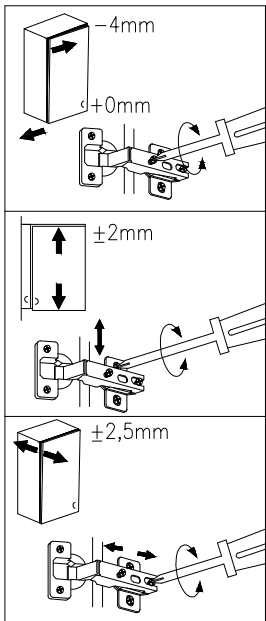

 8 x 30 A x 14	 B x 28	 C x 30	 3,5 x 13 E x 12	 N ₁ x 6	 O x 4
---	---	---	---	--	--

1

2

 8 x 30 A x 4	 8 x 60 K x 2
 B x 12	

M ₂ x 4

N ₂ x 6

3,5 x 13 E x 20

3

			
8 x 30 A x 8	B x 15	C x 19	3,0 x 13 E ₁ x 8
			
M ₁ x 4			

4

5

6

7

 8 x 30 A x 2	 H x 16	 8 x 60 K x 1	 P x 2	 D x 4
--	---	--	--	--

8

Distributor: BOPITA
Edisonweg 3
6662 NW ELST

Netherlands

www.bopita.com

WARDROBE 2D LUXE

Artikelnummer: 232046 11

 8 x 30 A x 32	 B x 55	 C x 49	 D x 4	 3,5 x 13 E x 32	 3,0 x 13 E ₁ x 8
 F	 G	 H x 16	 I	 J	 8 x 60 K x 3
 L x 3	 M ₁ x 4	 M ₂ x 4	 N ₁ x 6	 N ₂ x 6	 O x 4
 P x 2	 R x 1				