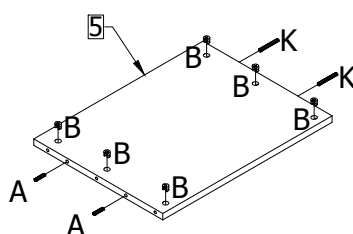

 8 x 30 A x 14	 B x 28	 C x 30	 3,5 x 13 E x 12	 N ₁ x 6	 O x 4
---	---	---	---	--	--

1

2

 8 x 30 A x 4	 8 x 60 K x 2
 B x 12	

M ₂ x 4

N ₂ x 6

3,5 x 13 E x 20

3

			
8 x 30 A x 8	B x 15	C x 19	3,0 x 13 E ₁ x 8
			
M ₁ x 4			

4

5

6

7

 8 x 30 A x 2	 H x 16	 8 x 60 K x 1	 P x 2	 D x 4
--	---	--	--	--

8

Distributor: BOPITA
Edisonweg 3
6662 NW ELST

Netherlands

www.bopita.com

WARDROBE 2D LUXE

Artikelnummer: 232046 11

 8 x 30 A x 32	 B x 55	 C x 49	 D x 4	 3,5 x 13 E x 32	 3,0 x 13 E ₁ x 8
 F	 G	 H x 16	 I	 J	 8 x 60 K x 3
 L x 3	 M ₁ x 4	 M ₂ x 4	 N ₁ x 6	 N ₂ x 6	 O x 4
 P x 2	 R x 1				