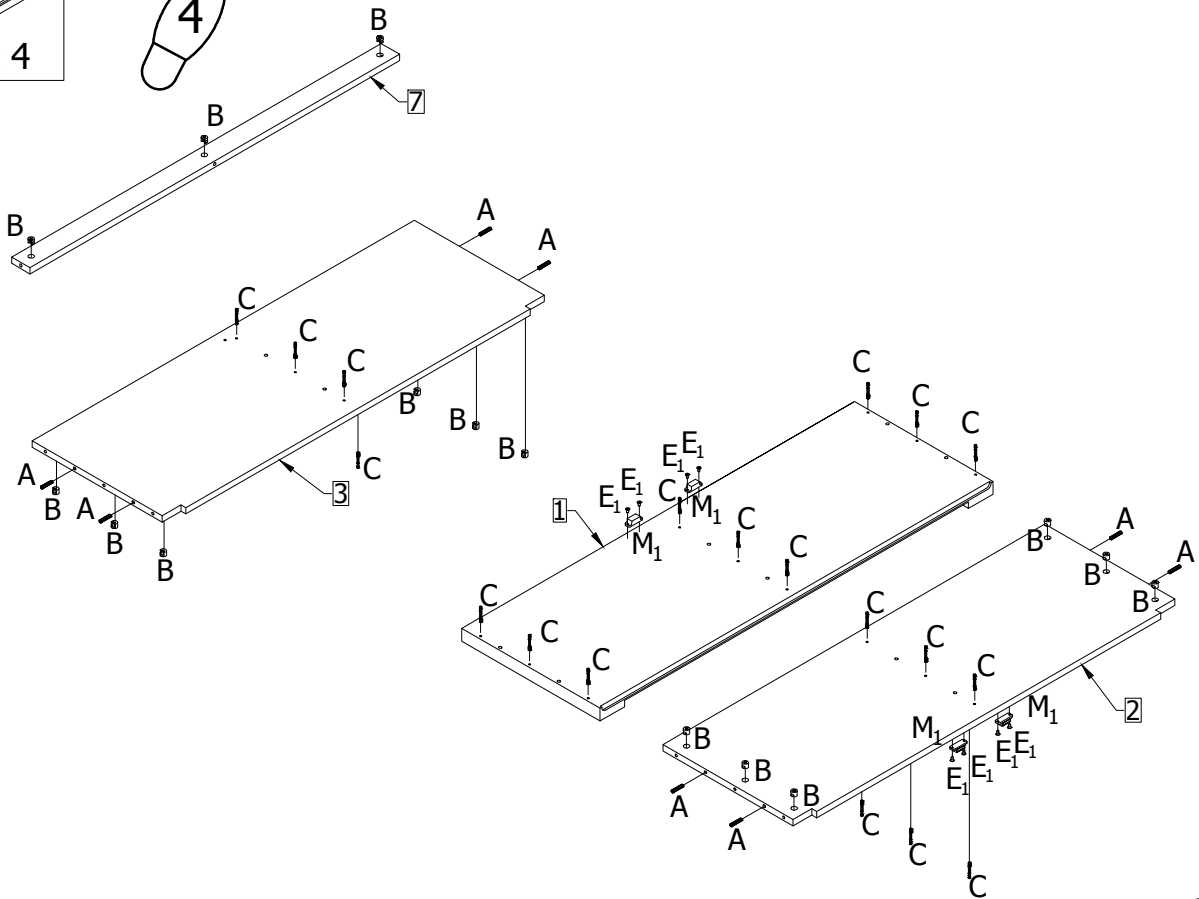

 8 x 30 A x 14	 B x 28	 C x 30	 3,5 x 13 E x 12	 N ₁ x 6	 O x 4
---	---	---	---	--	--

1

2

 8 x 30 A x 4	 8 x 60 K x 2
 B x 12	

M ₂ x 4

N ₂ x 6

3,5 x 13 E x 20

3

			
8 x 30 A x 8	B x 15	C x 19	3,0 x 13 E ₁ x 8
			
M ₁ x 4			

4

5

6

7

 8 x 30 A x 2	 H x 16	 8 x 60 K x 1	 P x 2	 D x 4
--	---	--	--	--

8

Distributor: BOPITA
Edisonweg 3
6662 NW ELST

Netherlands

www.bopita.com

WARDROBE 2D LUXE

Artikelnummer: 232046 11

 8 x 30 A x 32	 B x 55	 C x 49	 D x 4	 3,5 x 13 E x 32	 3,0 x 13 E ₁ x 8
 F	 G	 H x 16	 I	 J	 8 x 60 K x 3
 L x 3	 M ₁ x 4	 M ₂ x 4	 N ₁ x 6	 N ₂ x 6	 O x 4
 P x 2	 R x 1				