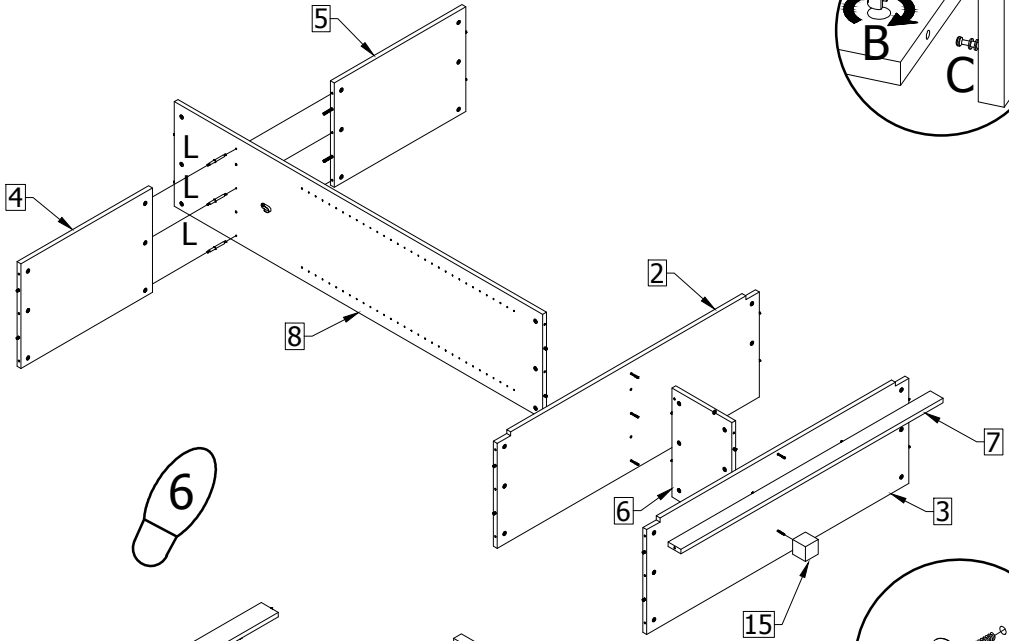

 8 x 30 A x 14	 B x 28	 C x 30	 3,5 x 13 E x 12	 N ₁ x 6	 O x 4
---	---	---	---	--	--

1

2

 8 x 30 A x 4	 8 x 60 K x 2
 B x 12	

M ₂ x 4

N ₂ x 6

3,5 x 13 E x 20

3

			
8 x 30 A x 8	B x 15	C x 19	3,0 x 13 E ₁ x 8
			
M ₁ x 4			

4

5

6

7

 8 x 30 A x 2	 H x 16	 8 x 60 K x 1	 P x 2	 D x 4
--	---	--	--	--

8

Distributor: BOPITA
Edisonweg 3
6662 NW ELST

Netherlands

www.bopita.com

WARDROBE 2D LUXE

Artikelnummer: 232046 11

 8 x 30 A x 32	 B x 55	 C x 49	 D x 4	 3,5 x 13 E x 32	 3,0 x 13 E ₁ x 8
 F	 G	 H x 16	 I	 J	 8 x 60 K x 3
 L x 3	 M ₁ x 4	 M ₂ x 4	 N ₁ x 6	 N ₂ x 6	 O x 4
 P x 2	 R x 1				