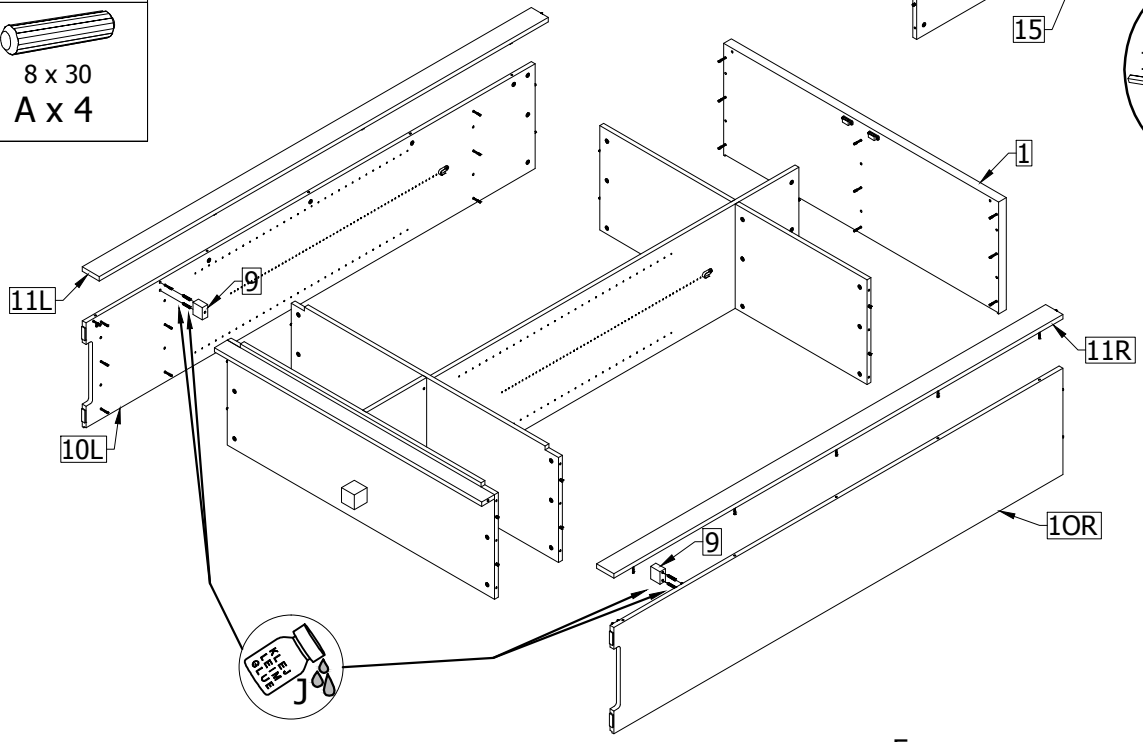

 8 x 30 A x 14	 B x 28	 C x 30	 3,5 x 13 E x 12	 N ₁ x 6	 O x 4
---	---	---	---	--	--

1

2

 8 x 30 A x 4	 8 x 60 K x 2
 B x 12	

M ₂ x 4

N ₂ x 6

3,5 x 13 E x 20

3

			
8 x 30 A x 8	B x 15	C x 19	3,0 x 13 E ₁ x 8
			
M ₁ x 4			

4

5

6

7

 8 x 30 A x 2	 H x 16	 8 x 60 K x 1	 P x 2	 D x 4
--	---	--	--	--

8

Distributor: BOPITA
Edisonweg 3
6662 NW ELST

Netherlands

www.bopita.com

WARDROBE 2D LUXE

Artikelnummer: 232046 11

 8 x 30 A x 32	 B x 55	 C x 49	 D x 4	 3,5 x 13 E x 32	 3,0 x 13 E ₁ x 8
 F	 G	 H x 16	 I	 J	 8 x 60 K x 3
 L x 3	 M ₁ x 4	 M ₂ x 4	 N ₁ x 6	 N ₂ x 6	 O x 4
 P x 2	 R x 1				